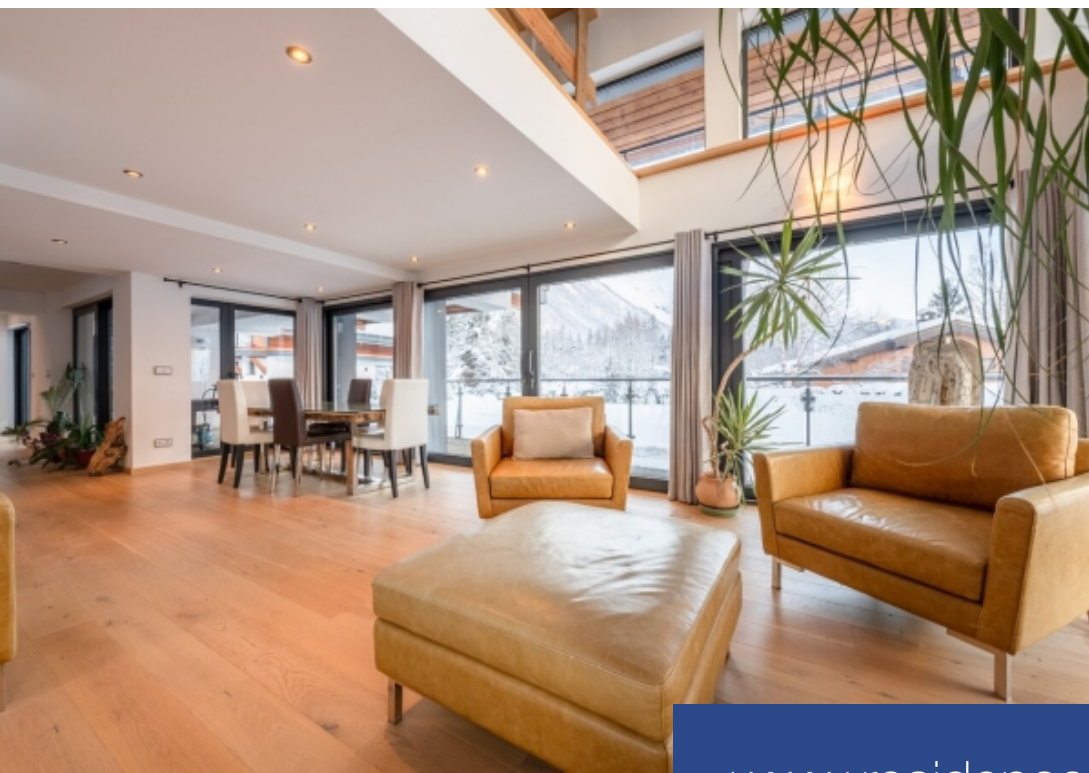

www.residences-immobilier.com