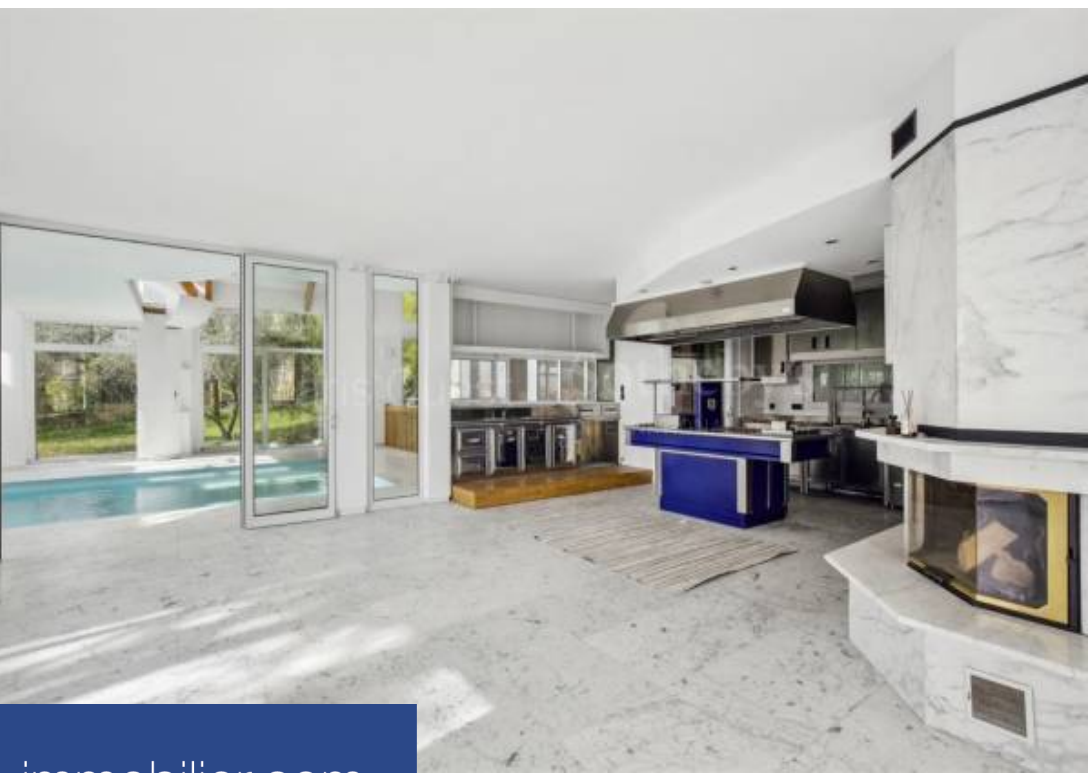

www.residences-immobilier.com