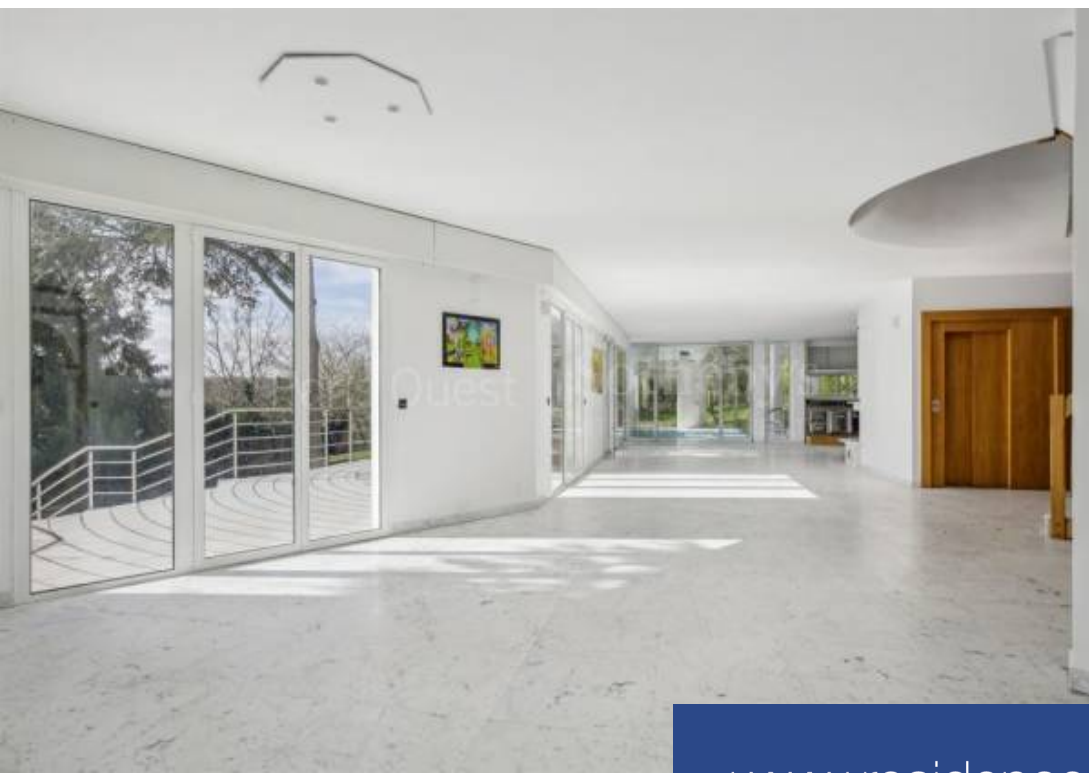

www.residences-immobilier.com