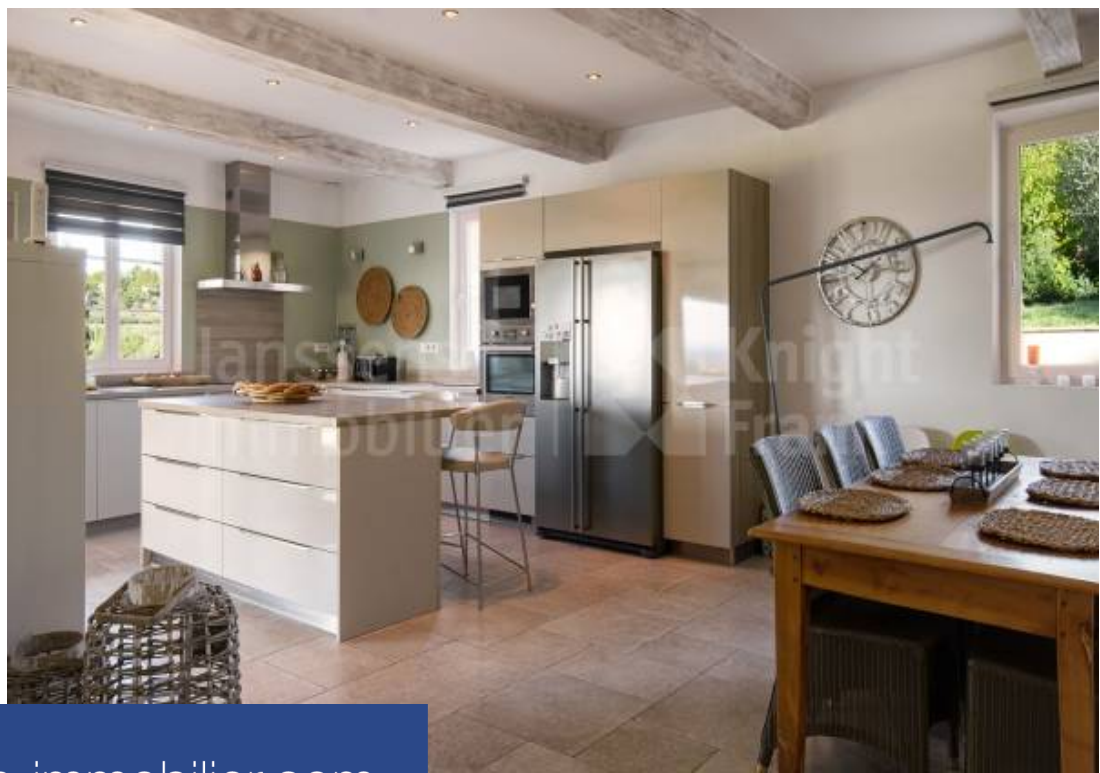

www.residences-immobilier.com