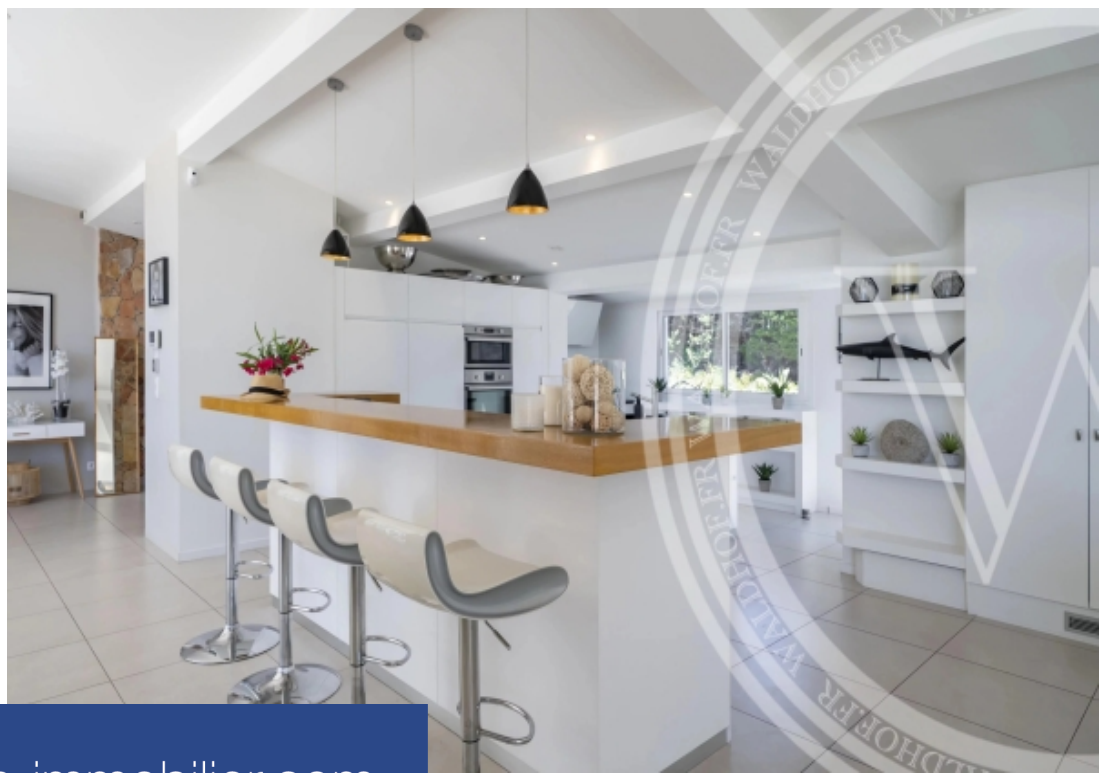

www.residences-immobilier.com