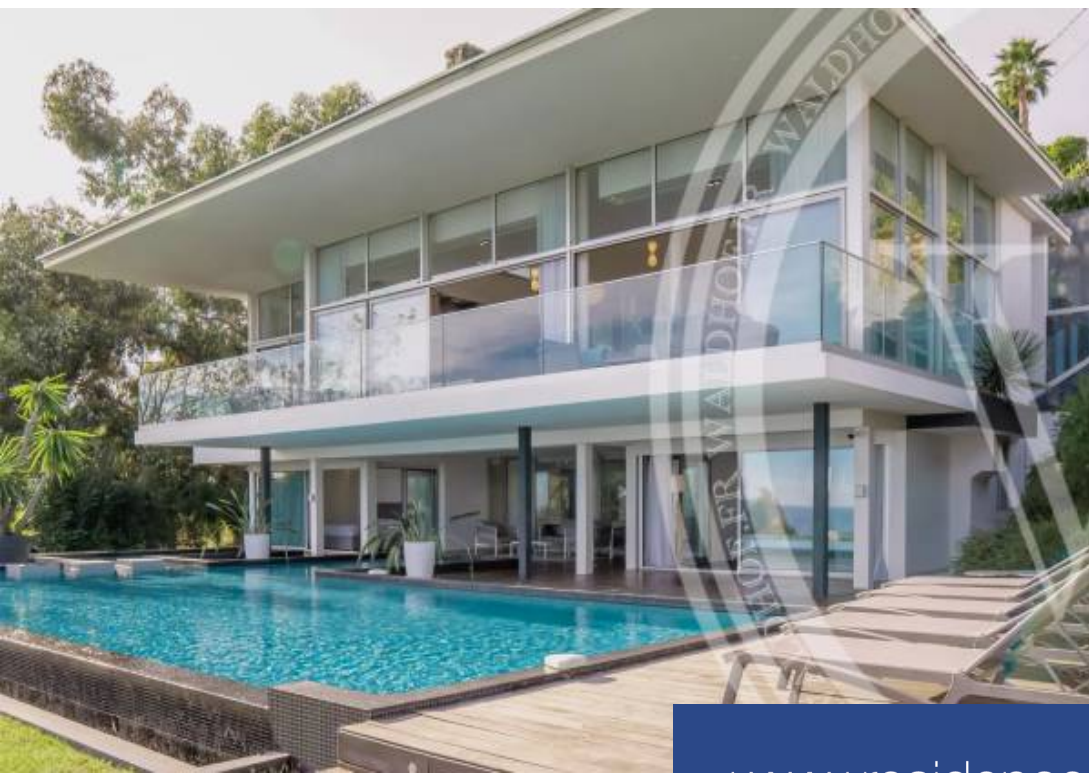

www.residences-immobilier.com