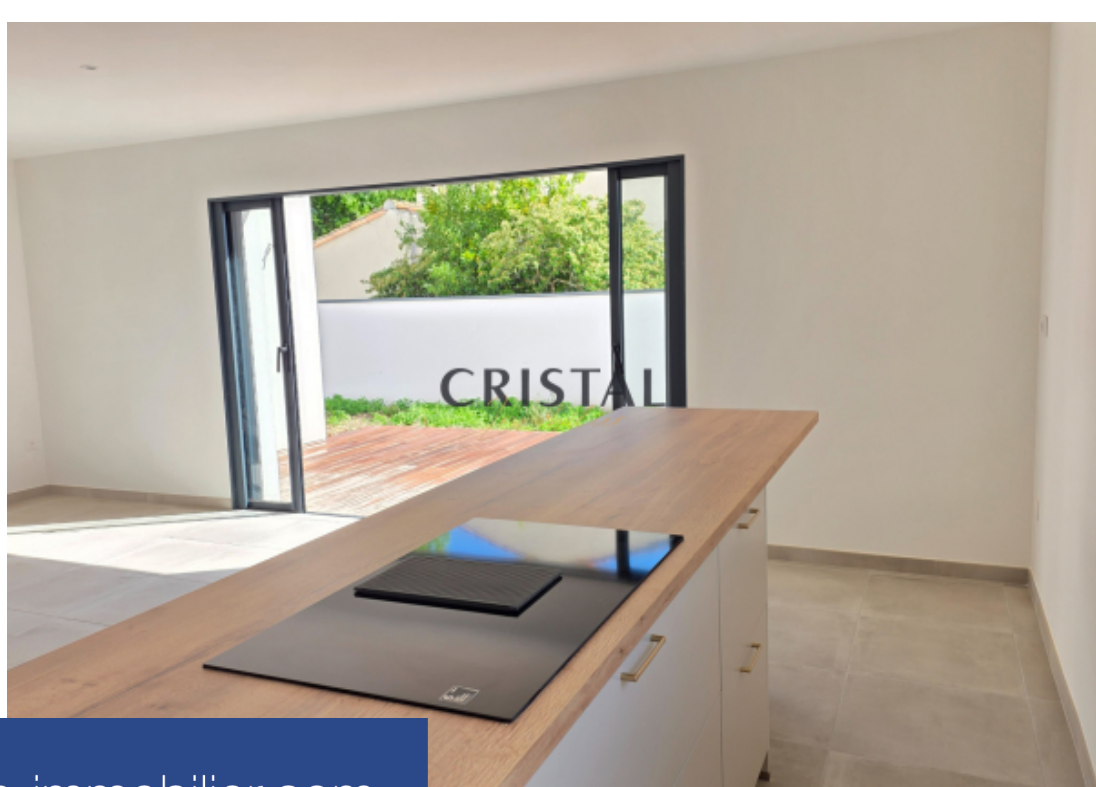

www.residences-immobilier.com