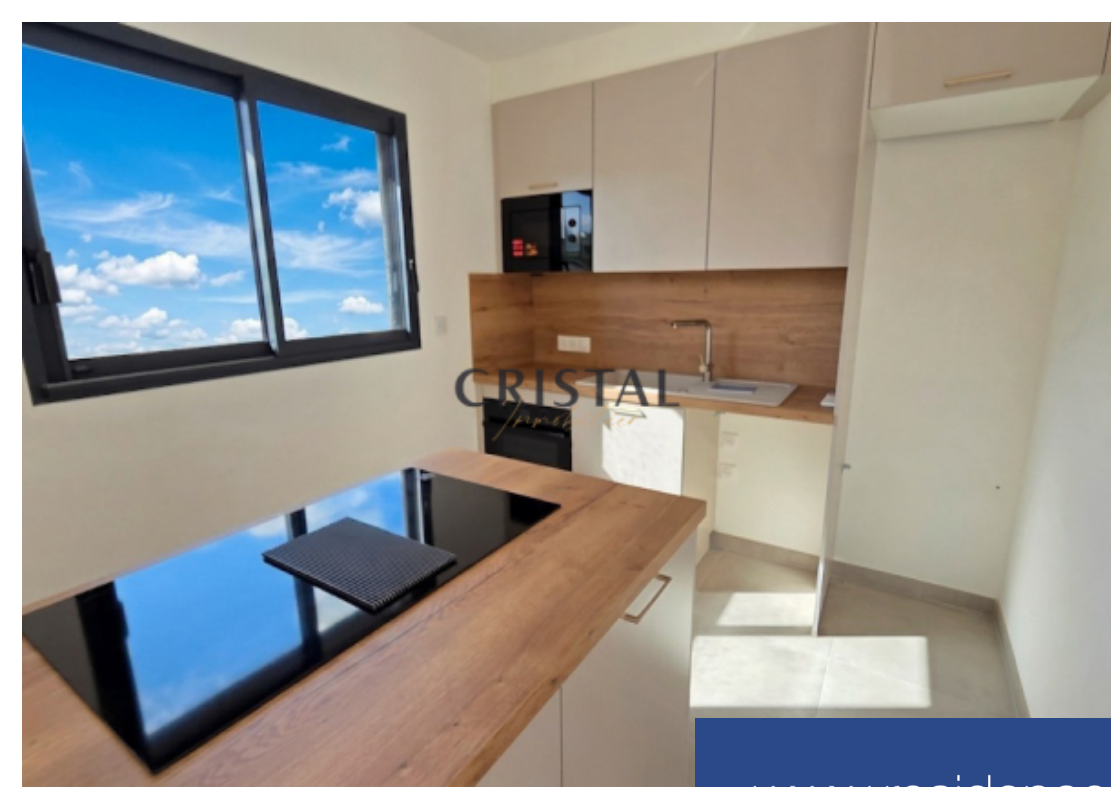

www.residences-immobilier.com