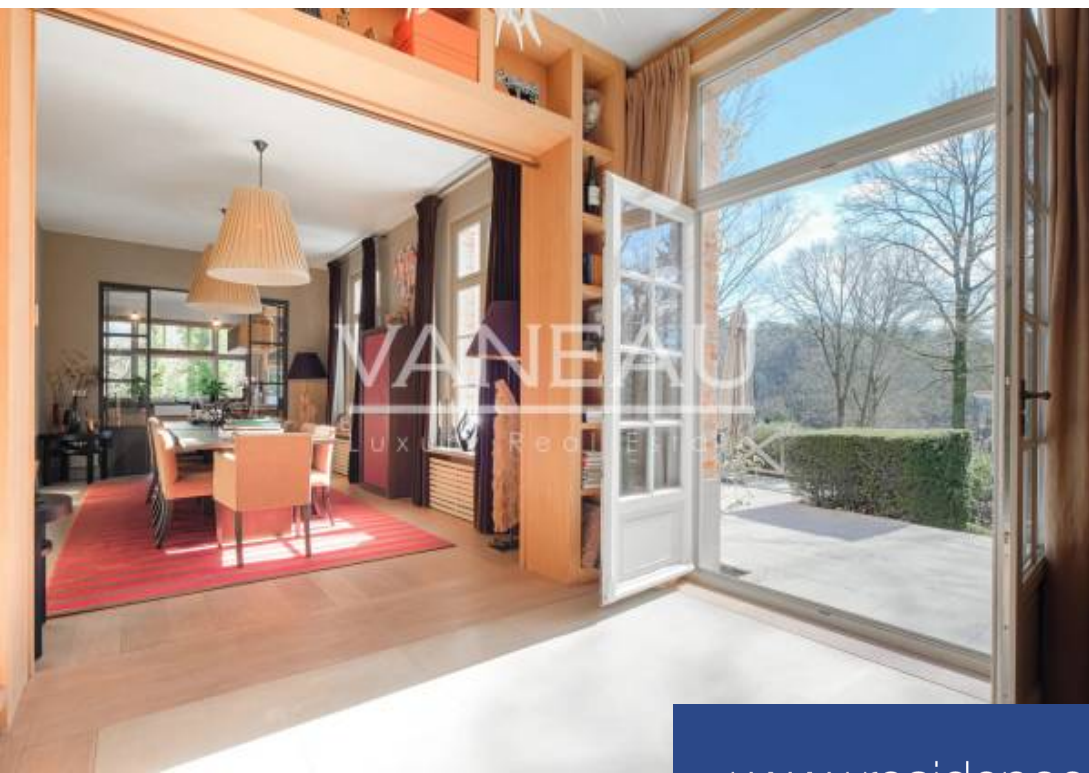

www.residences-immobilier.com