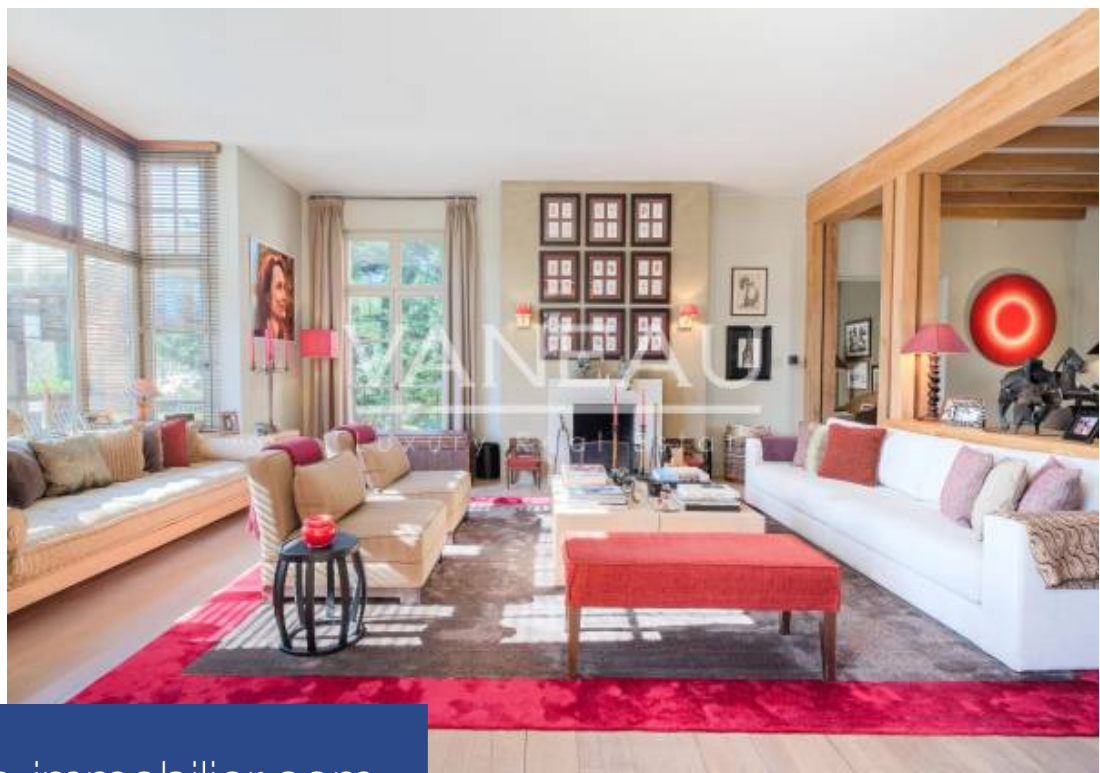

www.residences-immobilier.com