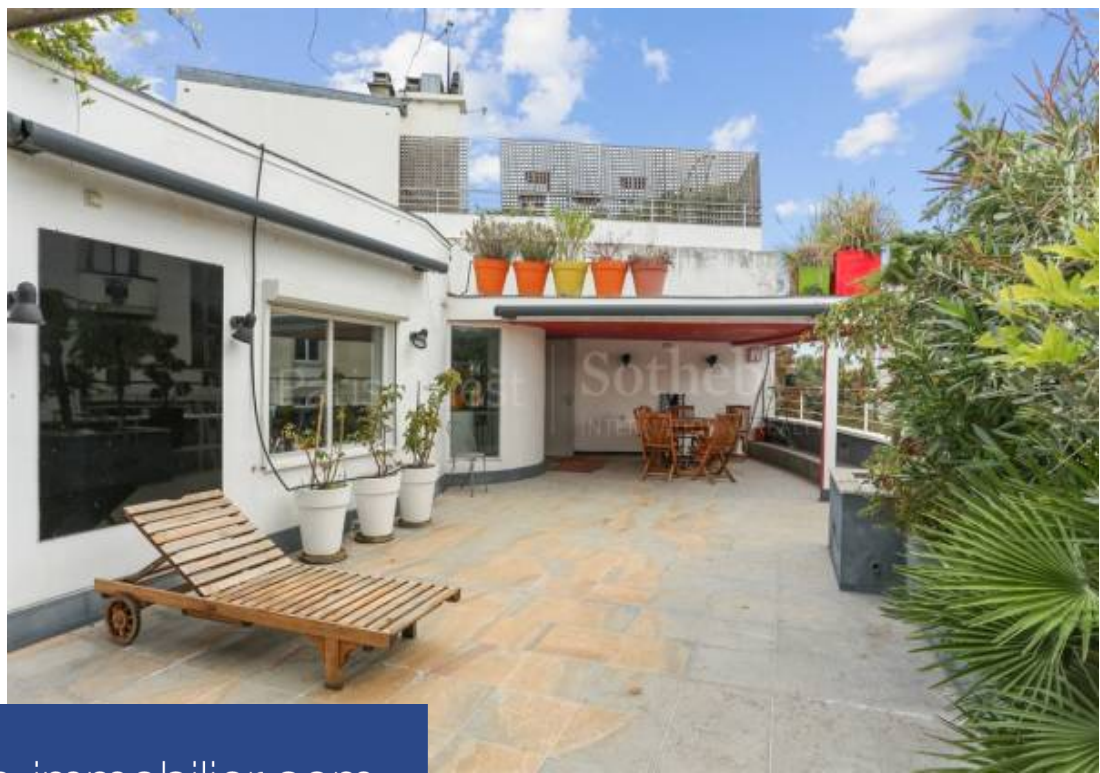

www.residences-immobilier.com