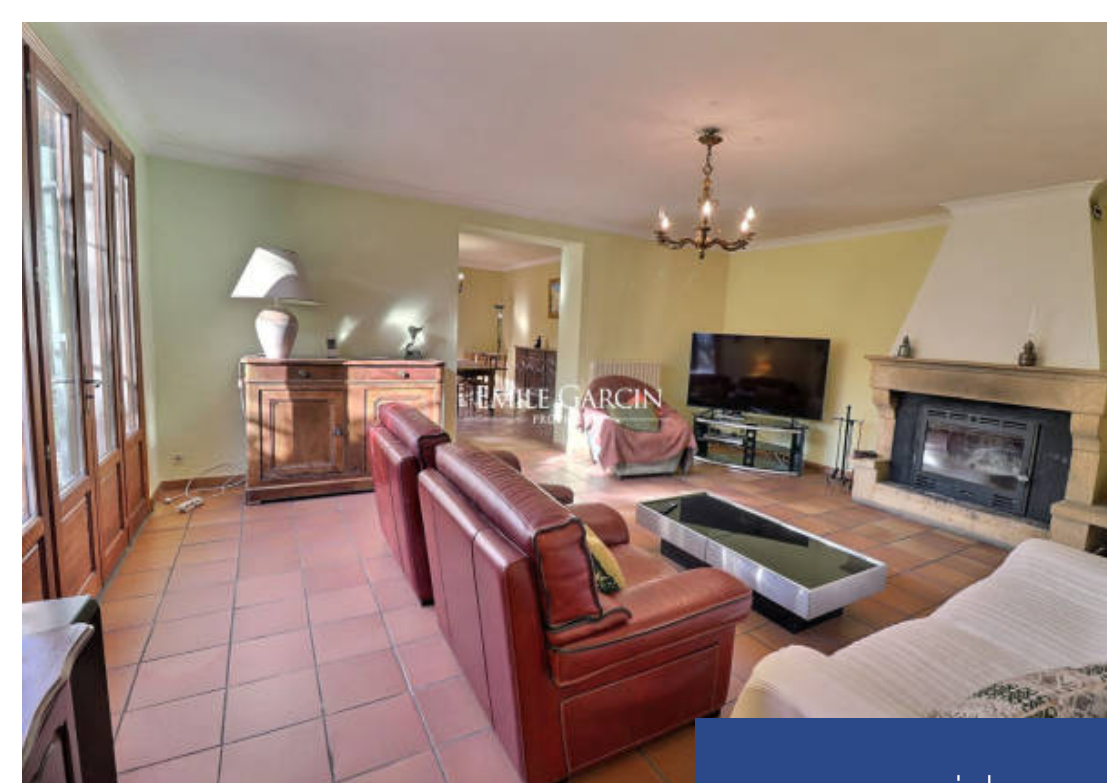

www.residences-immobilier.com