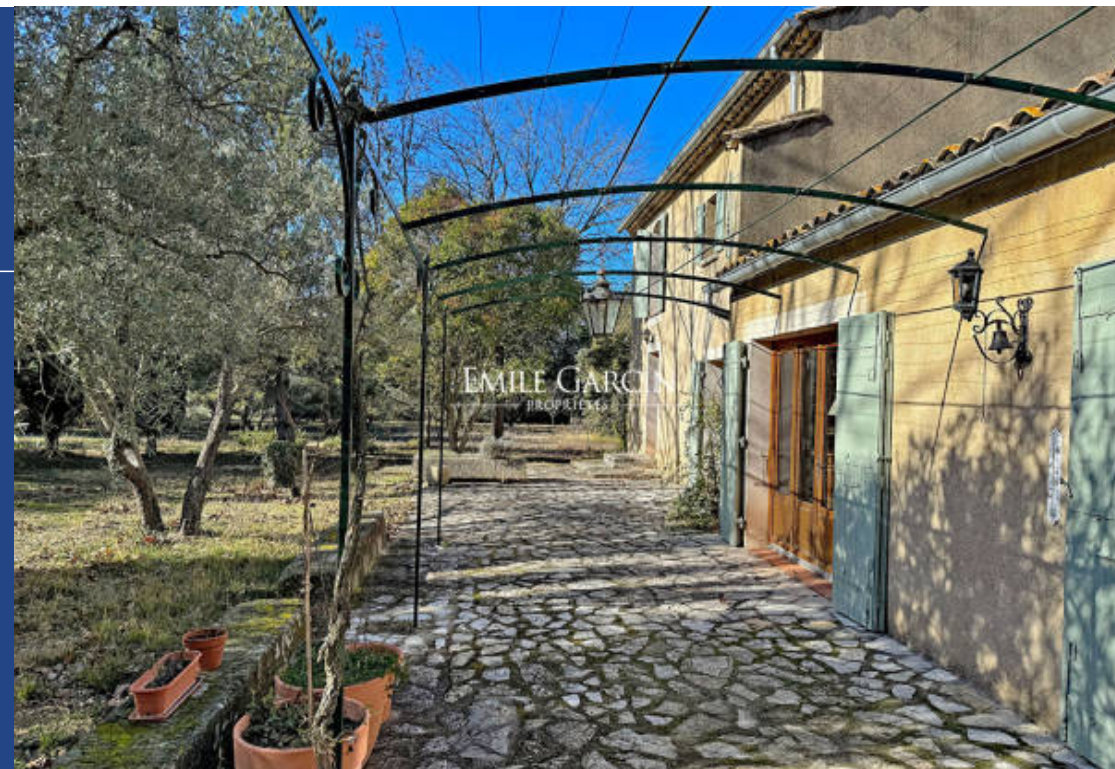

résidences immobilier

Très belle maison traditionnelle d'environ 250 m² habitables, située au coeur du massif de la montagnette, au calme absolu mais à seulement 2 minutes du petit village de Boulbon, son château médiéval, sa place à l'ombre des platanes et ses commodités. En rez-de-jardin, La maison se compose d' un grande entrée s'ouvrant sur les pièces de vie, d' une Salle à manger, d'un salon avec cheminée, d'une grande cuisine, tous trois très lumineux, grâce aux larges baies vitrées donnant sur la terrasse et le jardin, d'une buanderie, de deux chambres dont une en suite, et d'un grand couloir équipé de nombreux rangements. A l'étage, trois chambres avec grands dressing, un couloir équipé de grands placards. une salle de bains, des toilettes séparées ainsi qu' un espace en demi étage, baigné de lumière, pouvant faire office de bureau, salon télé ou de salle de jeux ? A cela s'ajoute une grande cave d' environ 70m² , un auvent couvert d'environ 40 m² pour les voitures et un parking visiteur. Le parc, d'environ 4 hectares, très arboré, offre un écrin de verdure à la propriété, essentiellement planté d'oliviers, auxquels s'ajoutent de beaux platanes, des micocouliers, des cyprès et des chênes. Un ...

EMILE GARCIN ALPILLES & AVIGNON

8 boulevard Mirabeau - 13210 ST-RÉMY-DE-PROVENCE

[Contacter l'agence](#)

[Voir tous les biens de cette agence](#)