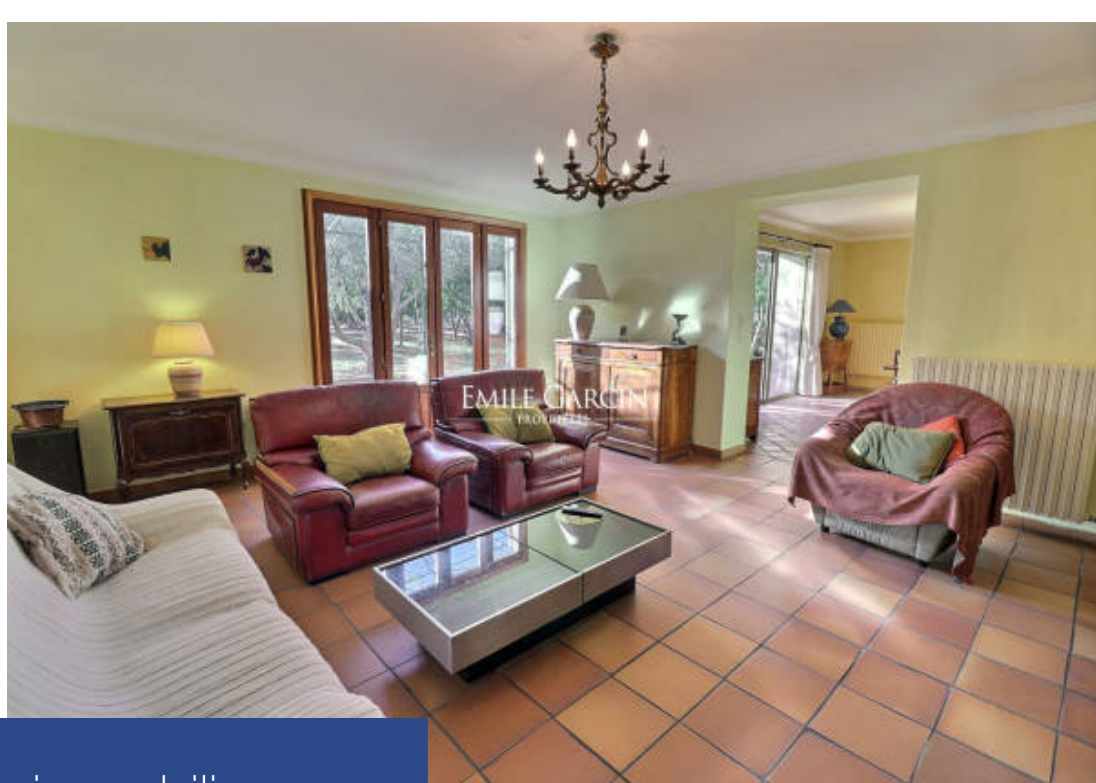

www.residences-immobilier.com