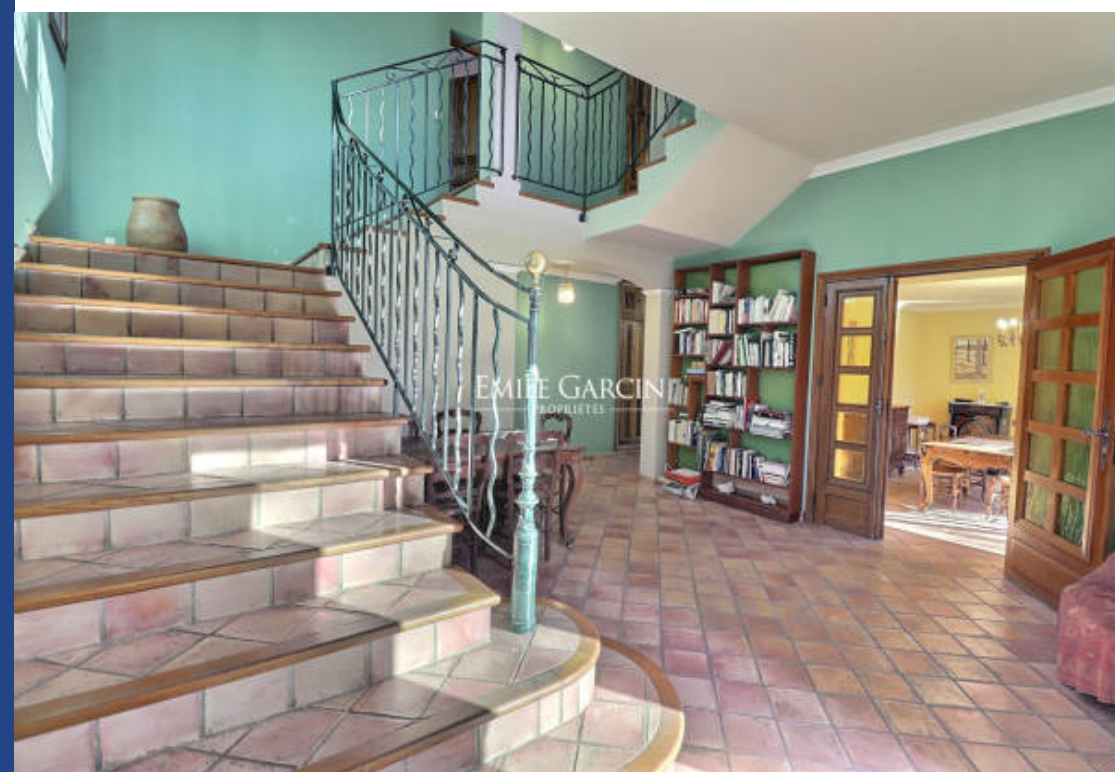

résidences immobilier

Très belle maison traditionnelle d'environ 250 m² habitables, située au coeur du massif de la montagnette, au calme absolu mais à seulement 2 minutes du petit village de Boulbon, son château médiéval, sa place à l'ombre des platanes et ses commodités. En rez-de-jardin, La maison se compose d' un grande entrée s'ouvrant sur les pièces de vie, d' une Salle à manger, d'un salon avec cheminée, d'une grande cuisine, tous trois très lumineux, grâce aux larges baies vitrées donnant sur la terrasse et le jardin, d'une buanderie, de deux chambres dont une en suite, et d'un grand couloir équipé de nombreux rangements. A l'étage, trois chambres avec grands dressing, un couloir équipé de grands placards. une salle de bains, des toilettes séparées ainsi qu' un espace en demi étage, baigné de lumière, pouvant faire office de bureau, salon télé ou de salle de jeux ? A cela s'ajoute une grande cave d' environ 70m² , un auvent couvert d'environ 40 m² pour les voitures et un parking visiteur. Le parc, d'environ 4 hectares, très arboré, offre un écrin de verdure à la propriété, essentiellement planté d'oliviers, auxquels s'ajoutent de beaux platanes, des micocouliers, des cyprès et des chênes. Un ...

EMILE GARCIN ALPILLES & AVIGNON

8 boulevard Mirabeau - 13210 ST-RÉMY-DE-PROVENCE

[Contacter l'agence](#)

[Voir tous les biens de cette agence](#)