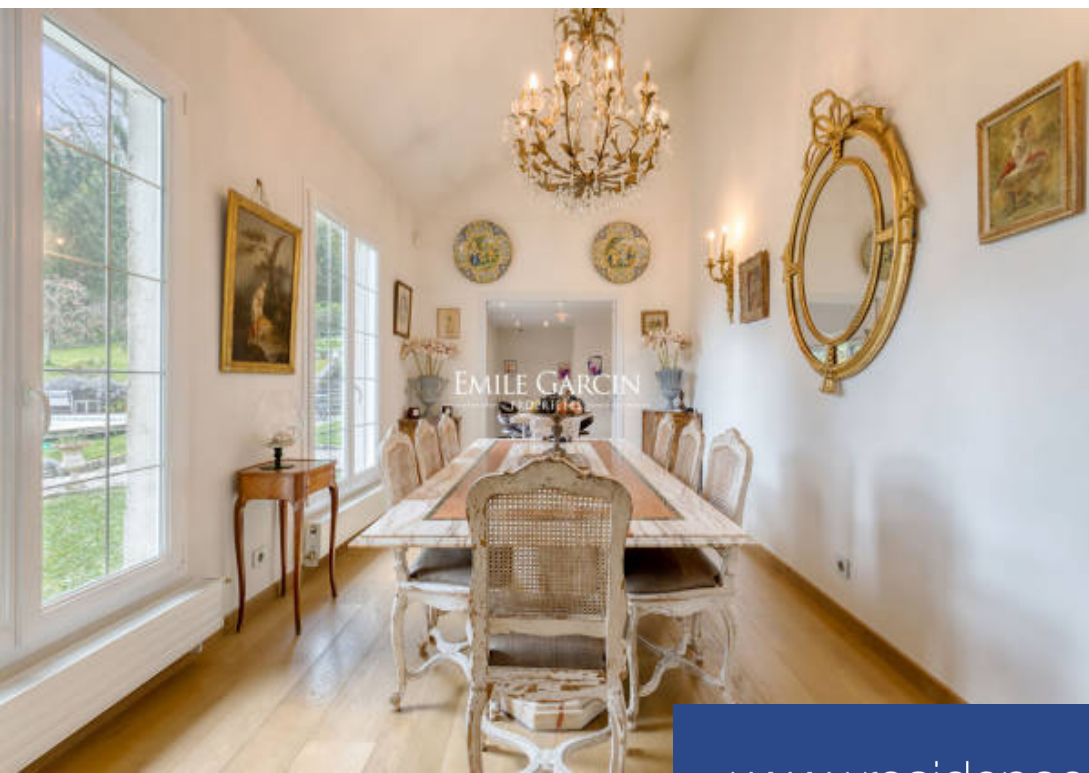

www.residences-immobilier.com