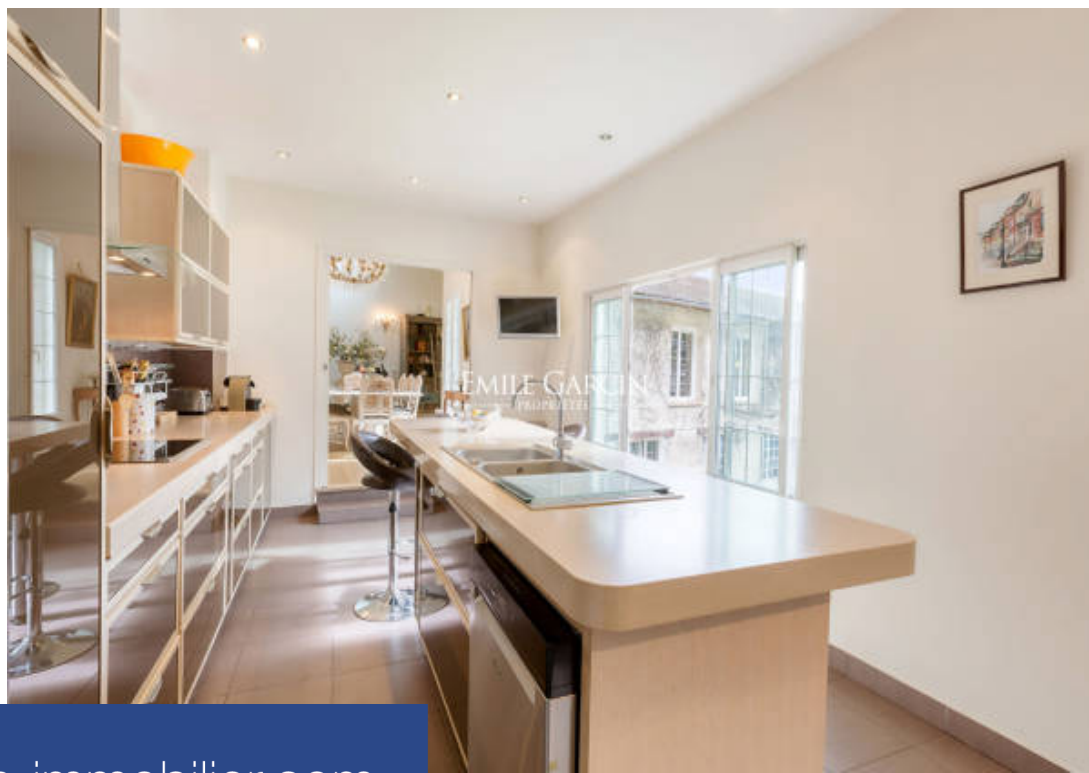

www.residences-immobilier.com