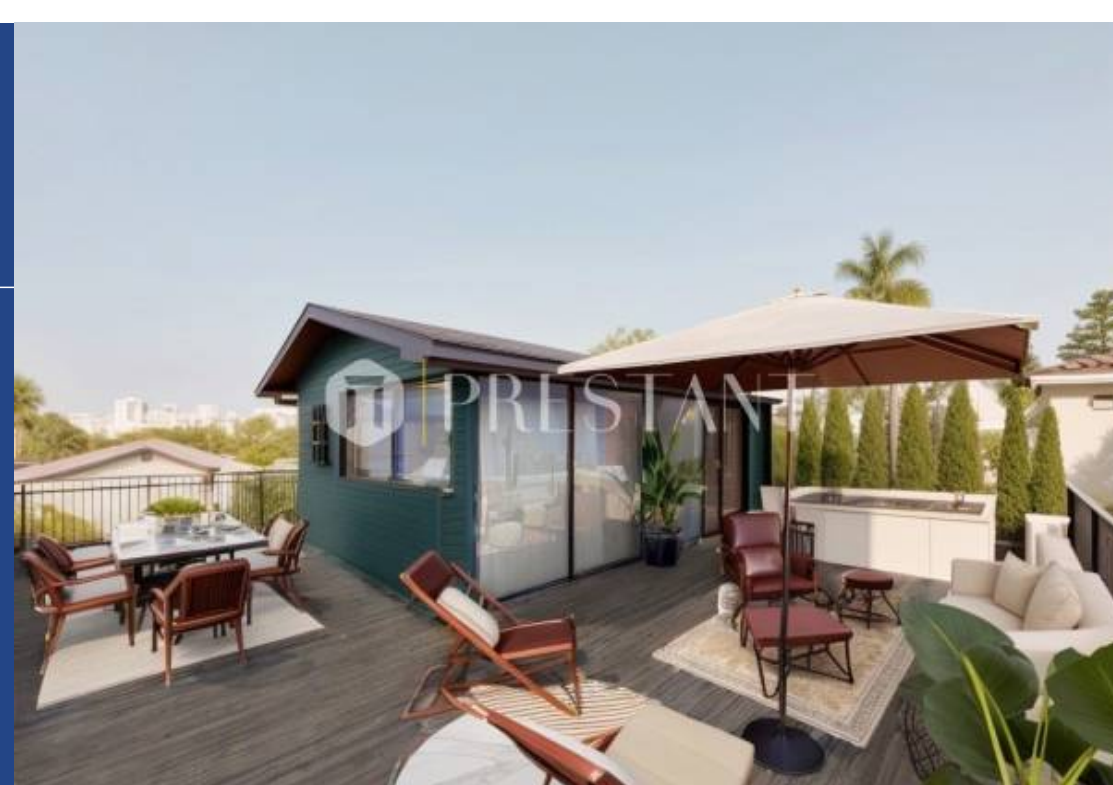

résidences immobilier

Maison de prestige de 260m2 à deux pas du Parc Bordelais. Le rez-de-jardin offre un jardinet à aménager, un garage avec accès à une seconde entrée, et une terrasse discrète. Le rez-de-chaussée comprend un salon double, une cuisine équipée et une salle à manger. À l'étage, trois grandes chambres, dont une parentale avec salle de bain, une salle d'eau et un WC. Le dernier étage propose son espace 'cabane sur le toit' avec une terrasse offrant une vue plongeante sur le Parc Bordelais. Possibilité d'aménager le rez-de-jardin en appartement indépendant. Cave de 47m2. Rénovation des murs et ...

Prestigious house of 260m2 a stone's throw from Parc Bordelais. The garden level offers a garden to be landscaped, a garage with access to a second entrance, and a discreet terrace. The ground floor includes a double living room, a fitted kitchen and a dining room. Upstairs, three large bedrooms, including a master bedroom with bathroom, a shower room and a toilet. The top floor offers its 'roof cabin' space with a terrace offering a bird's-eye view of the Bordeaux Park. Possibility of converting the garden level into an independent apartment. Cellar of 47m2. Renovation of walls and ceilings ...

PRESTANT REALTY

2 rue maison suisse - 64200 BIARRITZ

[Contacter l'agence](#)

[Voir tous les biens de cette agence](#)