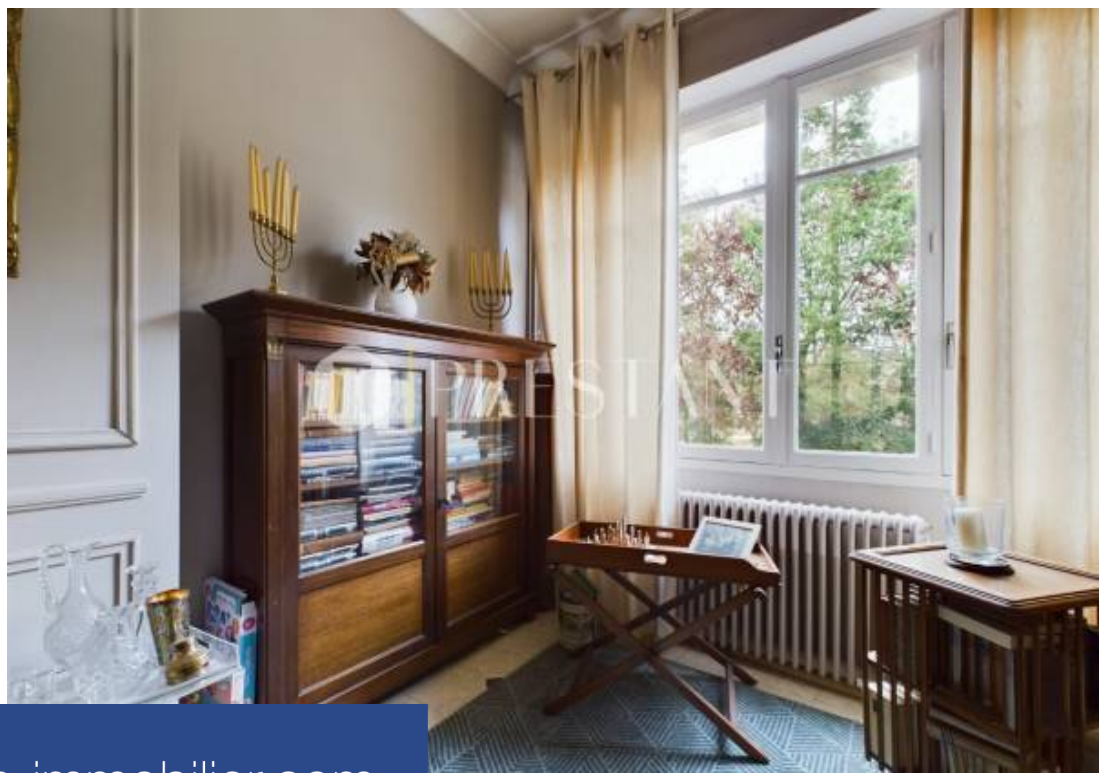

www.residences-immobilier.com