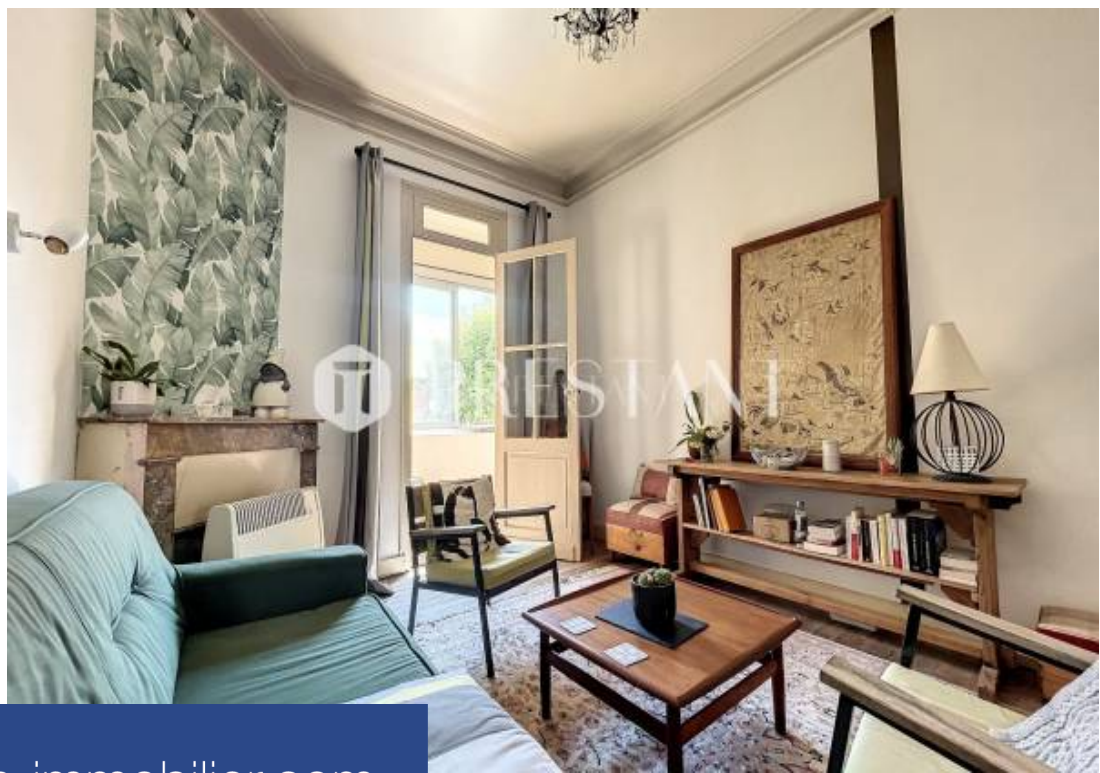

www.residences-immobilier.com