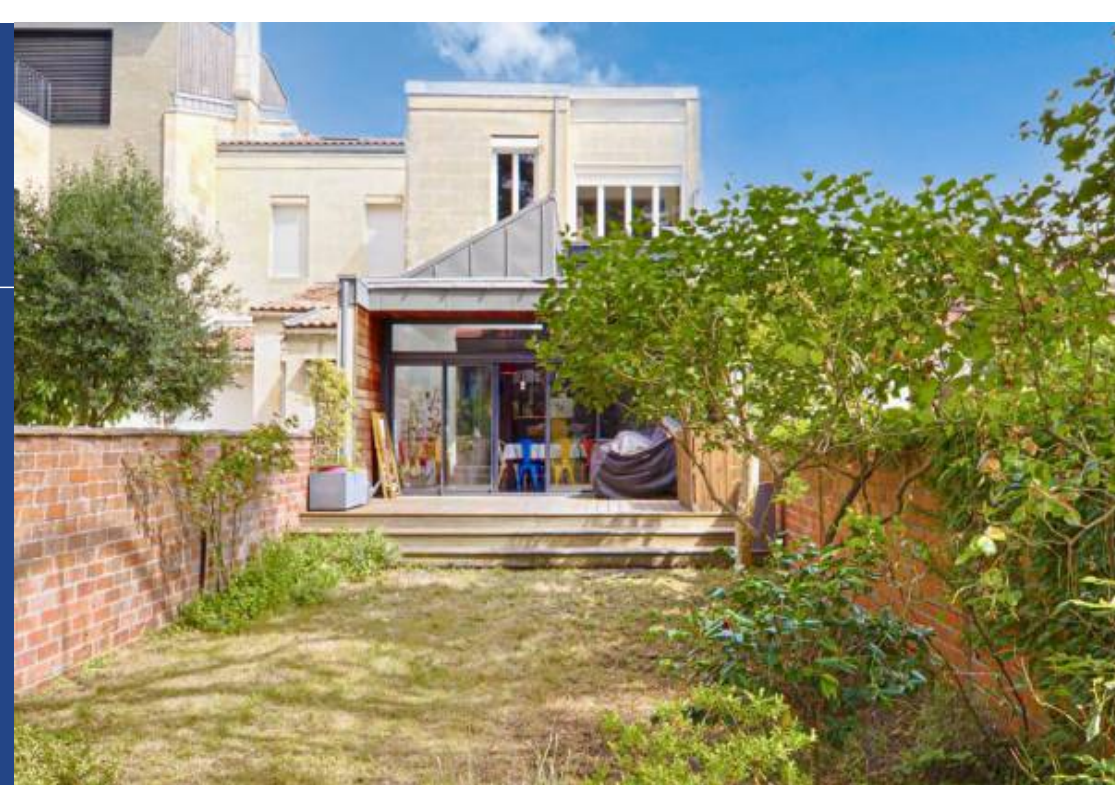

résidences immobilier

Située dans le très prisé quartier Nansouty, cette belle maison bourgeoise de 216 m² a récemment fait l'objet d'une extension, offrant ainsi un cadre de vie spacieux et lumineux. Au rez-de-chaussée, une entrée en carreaux de ciment mène à une première chambre (ou bureau) sur rue. La vaste pièce de vie, fruit d'une extension récente, comprend un salon lumineux, une magnifique cuisine professionnelle avec verrière, et une salle à manger s'ouvrant sur la terrasse et le beau jardin exposé plein sud, d'environ 170m². Un WC séparé complète ce niveau. Le premier étage propose trois chambres, dont ...

Located in the popular Nansouty district, this beautiful bourgeois house of 216 m² has recently been extended, thus offering a spacious and bright living environment. On the ground floor, a cement tiled entrance leads to a first bedroom (or office) facing the street. The large living room, the result of a recent extension, includes a bright living room, a magnificent professional kitchen with glass roof, and a dining room opening onto the terrace and the beautiful south-facing garden, of approximately 170m². A separate WC completes this level. The first floor offers three bedrooms, two of ...

PRESTANT REALTY

2 rue maison suisse - 64200 BIARRITZ

[Contacter l'agence](#)

[Voir tous les biens de cette agence](#)