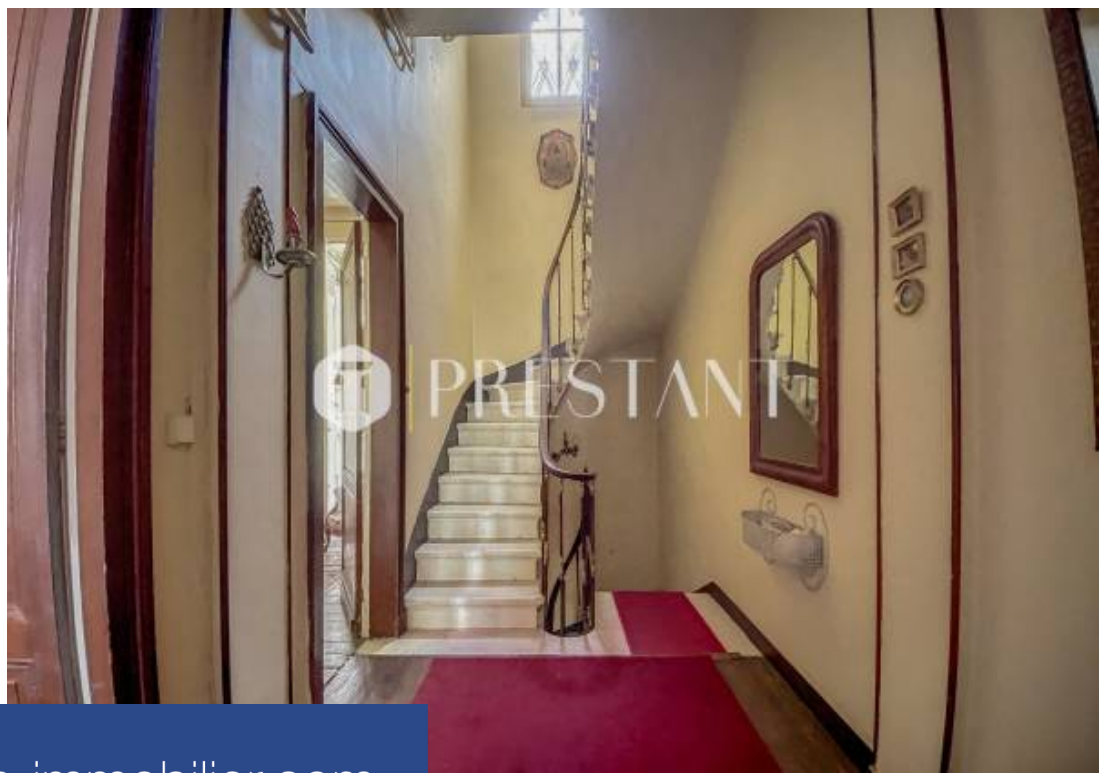

www.residences-immobilier.com