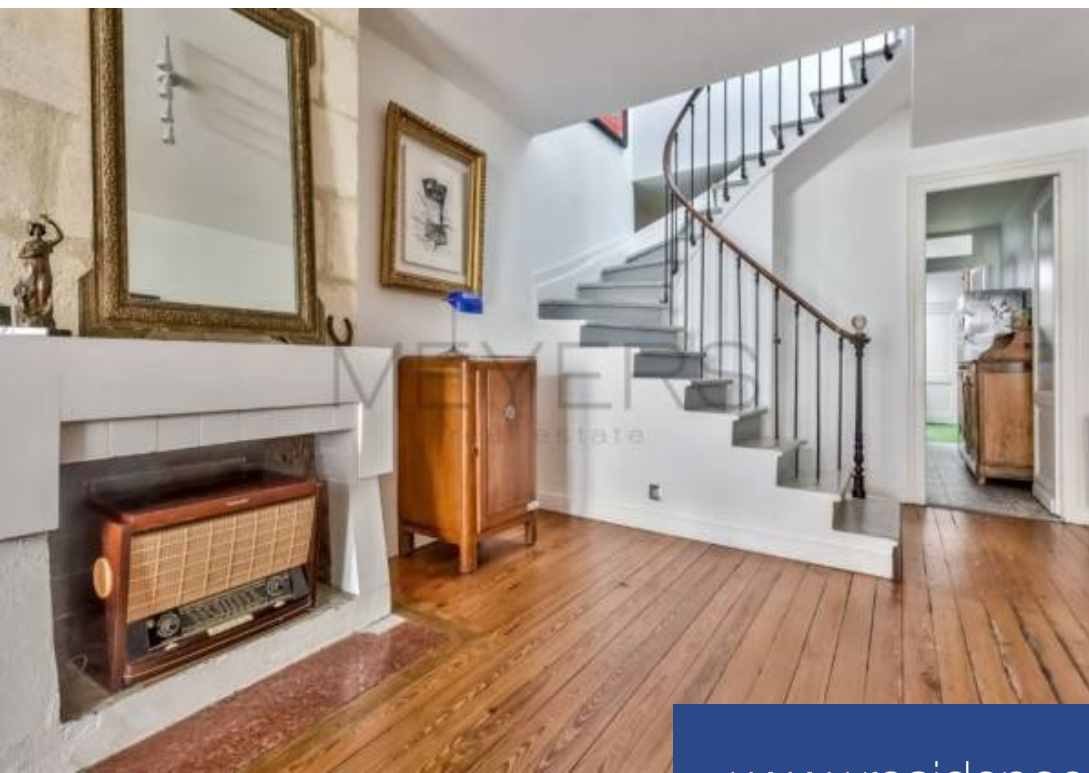

www.residences-immobilier.com