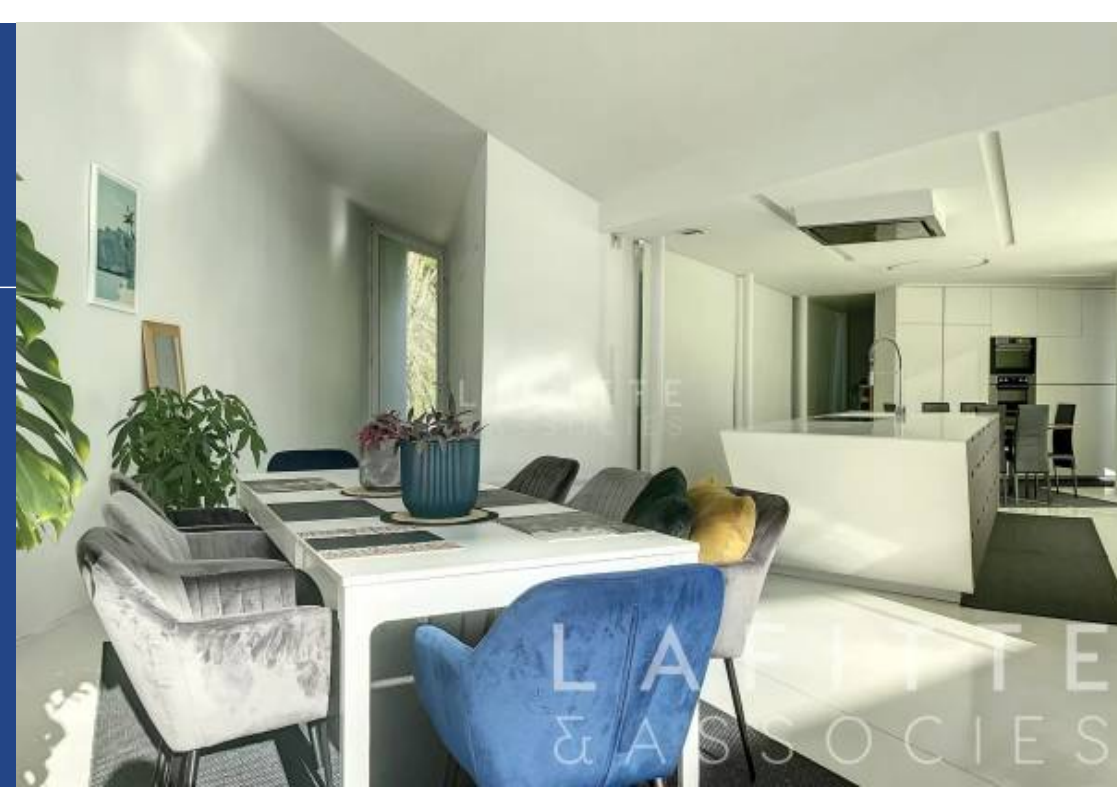

résidences immobilier

L'agence Lafitte & Associés est ravie de vous présenter cette résidence exceptionnelle, une véritable perle de 336 m², idéalement située à moins de 20 minutes du centre de Bordeaux. Conçue sous la direction d'un architecte de renom, cette demeure se distingue par ses espaces généreux qui lui confèrent une personnalité unique. L'agencement réfléchi de cette villa met en avant une cuisine ouverte, harmonieusement intégrée au séjour et à la salle à manger, créant une liaison parfaite entre les espaces de vie et les zones de repos. De plus, des pièces supplémentaires sont à votre disposition, offrant une flexibilité d'aménagement selon vos préférences. Les larges baies vitrées inondent chaque coin de lumière naturelle, offrant une énergie exceptionnelle qui permet à la nature de s'inviter aussi bien à l'intérieur qu'à l'extérieur. Au sommet de la propriété, un studio indépendant vous attend, prêt à accueillir votre famille et vos amis en toute intimité. Profitez également du luxe d'une piscine à débordement, d'un garage fermé et de places de stationnement couvertes. Pour parfaire l'ensemble, savourez une vue panoramique à couper le souffle. Le tout sur une parcelle de 5000 m², offrant même la ...

LAFITTE & ASSOCIÉS

29 Cours Georges Clémenceau - 33000 BORDEAUX

[Contactez l'agence](#)

[Voir tous les biens de cette agence](#)