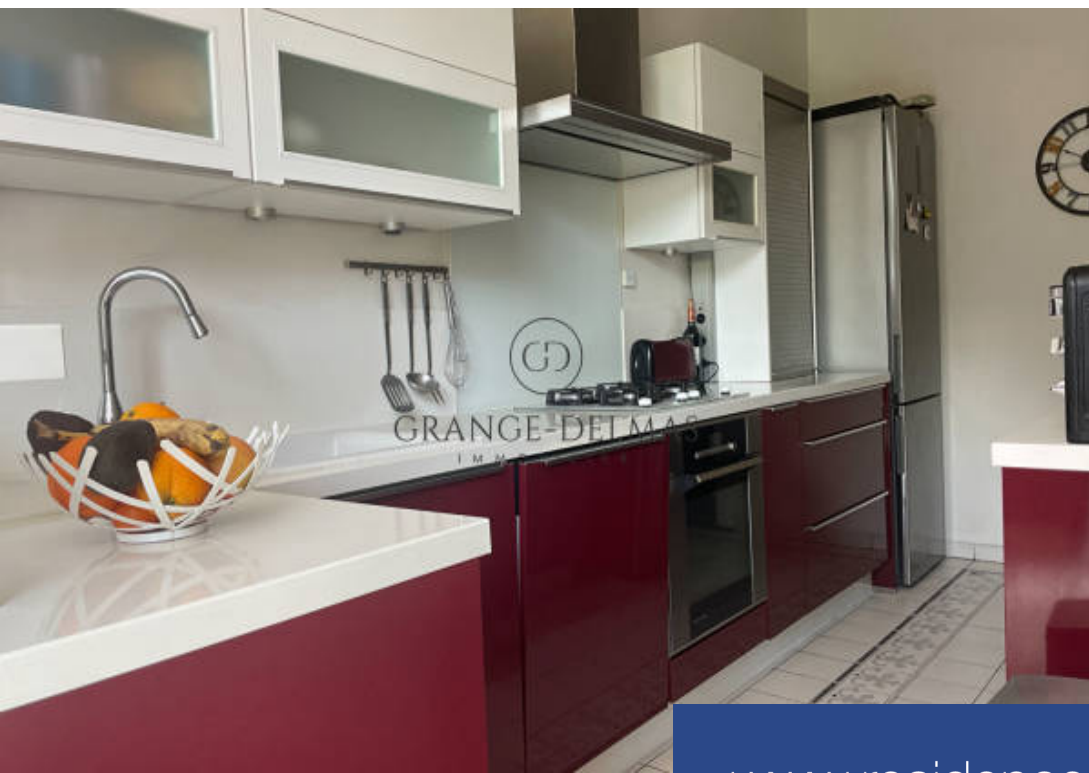

www.residences-immobilier.com