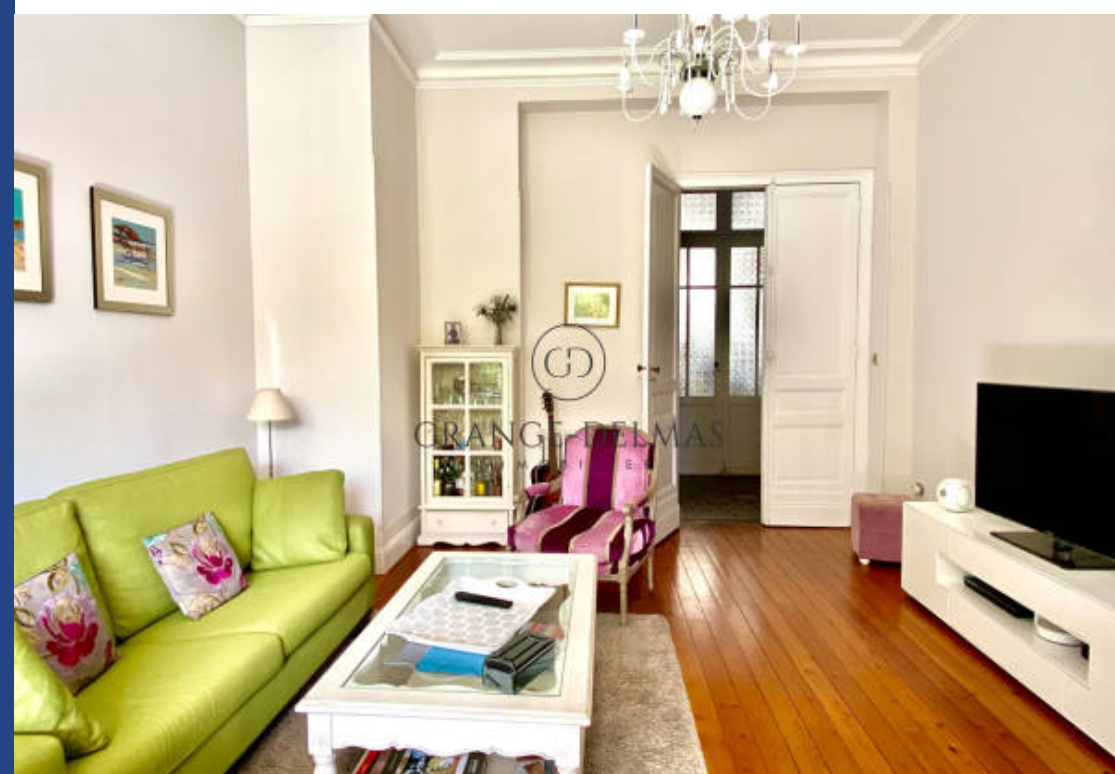

résidences immobilier

BORDEAUX - SAINT SEURIN. L'agence GRANGE-DELMAS vous propose à la vente cette superbe maison en pierre entièrement rénovée, dans une rue calme avec un beau jardin arboré bien exposé. Au rez-de-chaussée, une belle entrée avec carrelage de mosaïque dessert une grande chambre côté rue avec son coin douche, puis un agréable espace de réception avec parquet, cheminée, et un espace véranda avec cuisine semi ouverte donnant de plain pied sur le grand jardin bien exposé. Un escalier en pierre mène au 1er étage, le palier dessert 3 chambres ayant chacune conservé l'élégance des prestations anciennes, une salle de bains, une salle d'eau, une véranda aménagée en bureau et un dressing. Au niveau supérieur, 1 grande chambre en L avec son point d'eau, peut accueillir 2 enfants . Une cave avec espace buanderie finalise cette maison familiale ayant conservé ses jolies prestations d'origine, dans une rue prisée, proche des commerces, des écoles et des transports. Prix : 1.235.000 € (4.84 % d'honoraires TTC à la charge de l'acquéreur.)

GRANGE DELMAS

143 RUE GEORGES MANDEL - 33000 BORDEAUX

[Contacter l'agence](#)

[Voir tous les biens de cette agence](#)