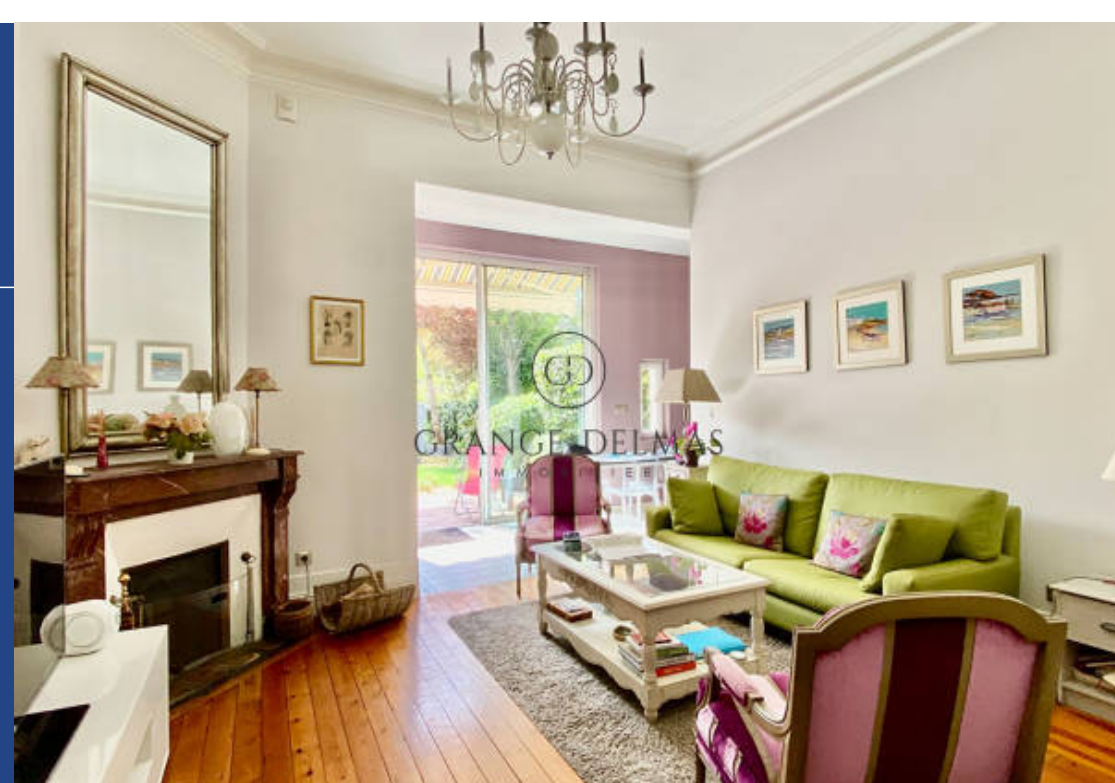

résidences immobilier

BORDEAUX - SAINT SEURIN. L'agence GRANGE-DELMAS vous propose à la vente cette superbe maison en pierre entièrement rénovée, dans une rue calme avec un beau jardin arboré bien exposé. Au rez-de-chaussée, une belle entrée avec carrelage de mosaïque dessert une grande chambre côté rue avec son coin douche, puis un agréable espace de réception avec parquet, cheminée, et un espace véranda avec cuisine semi ouverte donnant de plain pied sur le grand jardin bien exposé. Un escalier en pierre mène au 1er étage, le palier dessert 3 chambres ayant chacune conservé l'élégance des prestations anciennes, une salle de bains, une salle d'eau, une véranda aménagée en bureau et un dressing. Au niveau supérieur, 1 grande chambre en L avec son point d'eau, peut accueillir 2 enfants . Une cave avec espace buanderie finalise cette maison familiale ayant conservé ses jolies prestations d'origine, dans une rue prisée, proche des commerces, des écoles et des transports. Prix : 1.235.000 € (4.84 % d'honoraires TTC à la charge de l'acquéreur.)

GRANGE DELMAS

143 RUE GEORGES MANDEL - 33000 BORDEAUX

[Contacter l'agence](#)

[Voir tous les biens de cette agence](#)