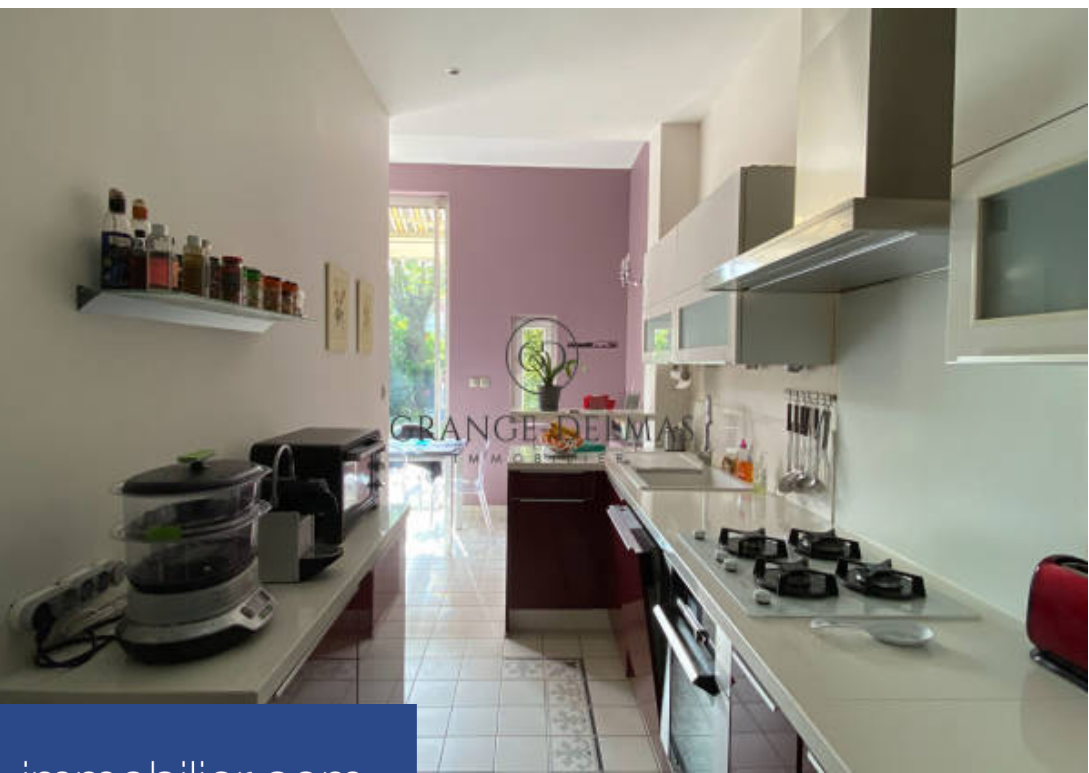

www.residences-immobilier.com