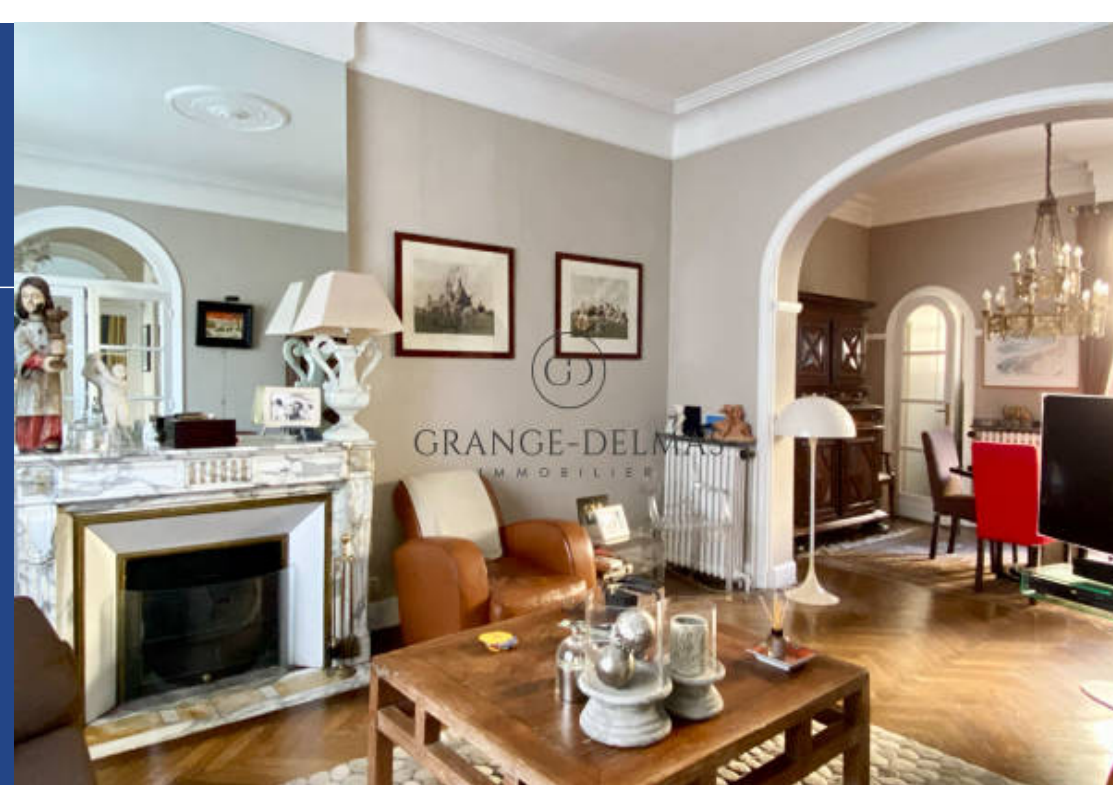

résidences immobilier

BORDEAUX - SAINT SEURIN. L'agence GRANGE-DELMAS vous propose à la vente cette grande maison en pierre aux belles prestations anciennes, à deux pas de la place Saint Seurin. Au rez-de-chaussée, l'entrée centrale avec carreaux de ciment distribue un vaste bureau et les pièces de réception traversantes donnant sur le jardin, parquet et cheminée sont conservés. La cuisine indépendante a également un accès sur le jardin. Un escalier en bois mène au 1er étage, le palier dessert 3 grandes chambres, 2 salles de bain et 1 dressing. Au niveau supérieur, une grande pièce de jeux, 1 chambre avec un point d'eau et un bureau complètent cette belle maison familiale. Une grande cave et 2 places de stationnement sur la parcelle complètent ce bien. Les belles prestations anciennes garantissent le charme de cette maison lumineuse aux beaux volumes. Proche des commerces, écoles et transports. Prix: 1.180.000 EUR (4.98 % d'honoraires TTC à la charge de l'acquéreur.)

GRANGE DELMAS

143 RUE GEORGES MANDEL - 33000 BORDEAUX

[Contacter l'agence](#)

[Voir tous les biens de cette agence](#)