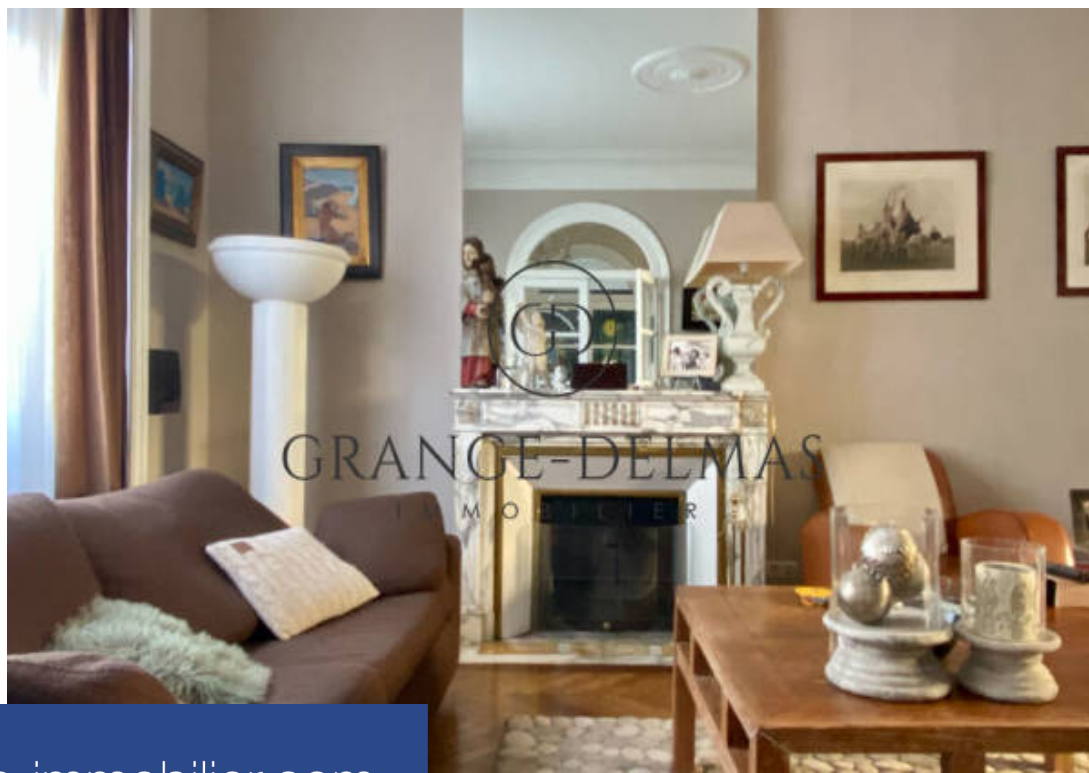

www.residences-immobilier.com