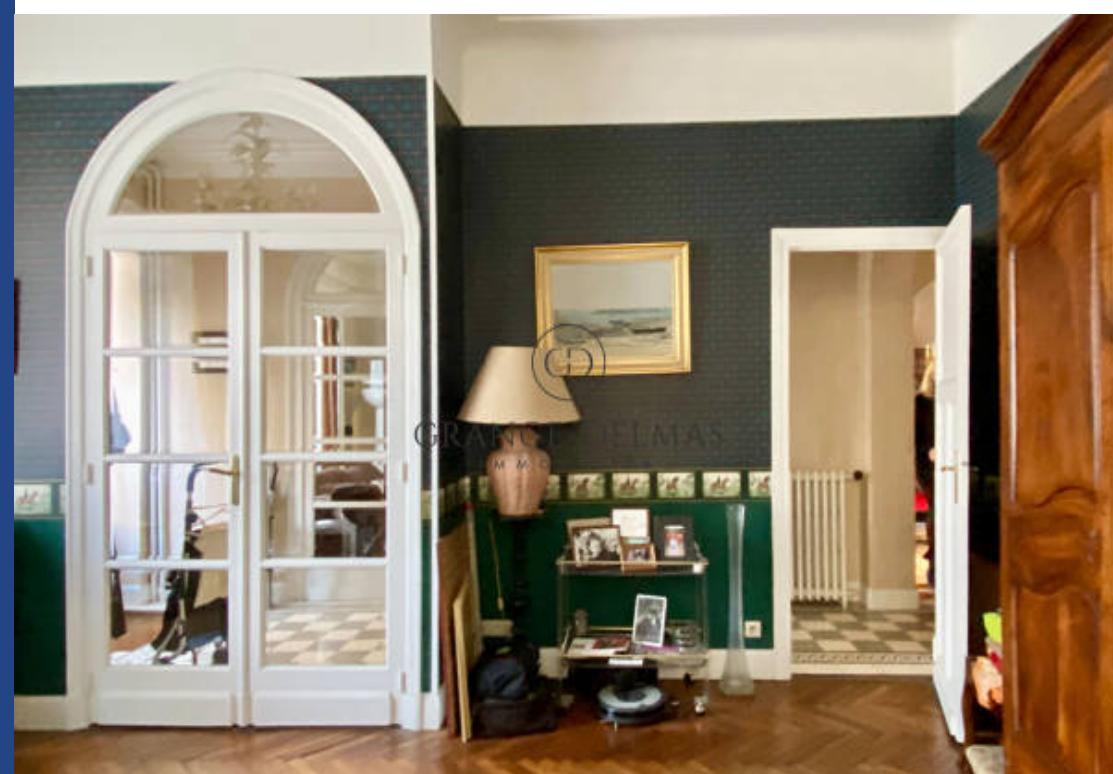

résidences immobilier

BORDEAUX - SAINT SEURIN. L'agence GRANGE-DELMAS vous propose à la vente cette grande maison en pierre aux belles prestations anciennes, à deux pas de la place Saint Seurin. Au rez-de-chaussée, l'entrée centrale avec carreaux de ciment distribue un vaste bureau et les pièces de réception traversantes donnant sur le jardin, parquet et cheminée sont conservés. La cuisine indépendante a également un accès sur le jardin. Un escalier en bois mène au 1er étage, le palier dessert 3 grandes chambres, 2 salles de bain et 1 dressing. Au niveau supérieur, une grande pièce de jeux, 1 chambre avec un point d'eau et un bureau complètent cette belle maison familiale. Une grande cave et 2 places de stationnement sur la parcelle complètent ce bien. Les belles prestations anciennes garantissent le charme de cette maison lumineuse aux beaux volumes. Proche des commerces, écoles et transports. Prix: 1.180.000 EUR (4.98 % d'honoraires TTC à la charge de l'acquéreur.)

GRANGE DELMAS

143 RUE GEORGES MANDEL - 33000 BORDEAUX

[Contacter l'agence](#)

[Voir tous les biens de cette agence](#)