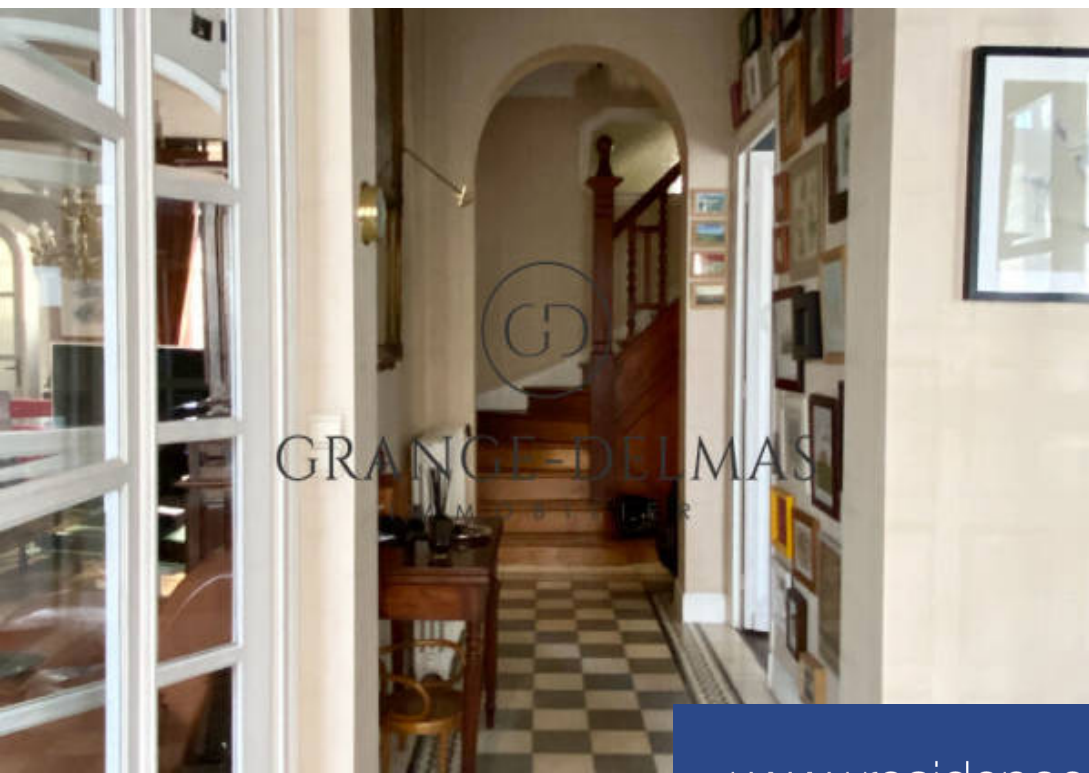

www.residences-immobilier.com