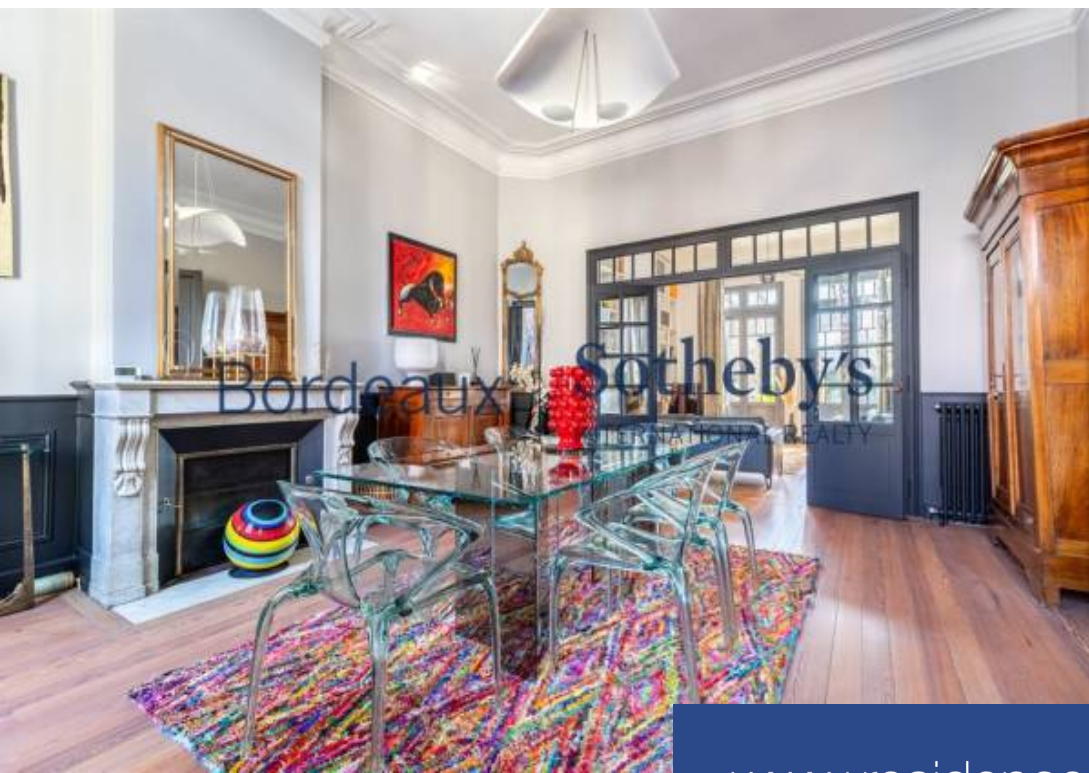

www.residences-immobilier.com