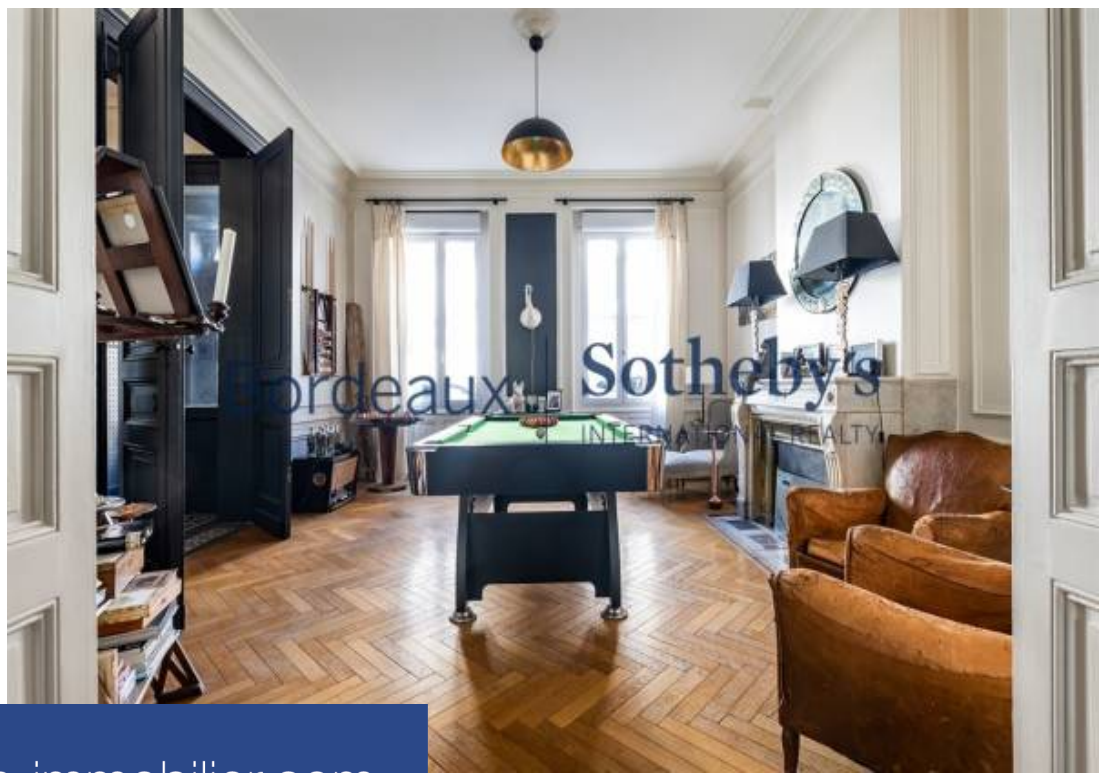

www.residences-immobilier.com