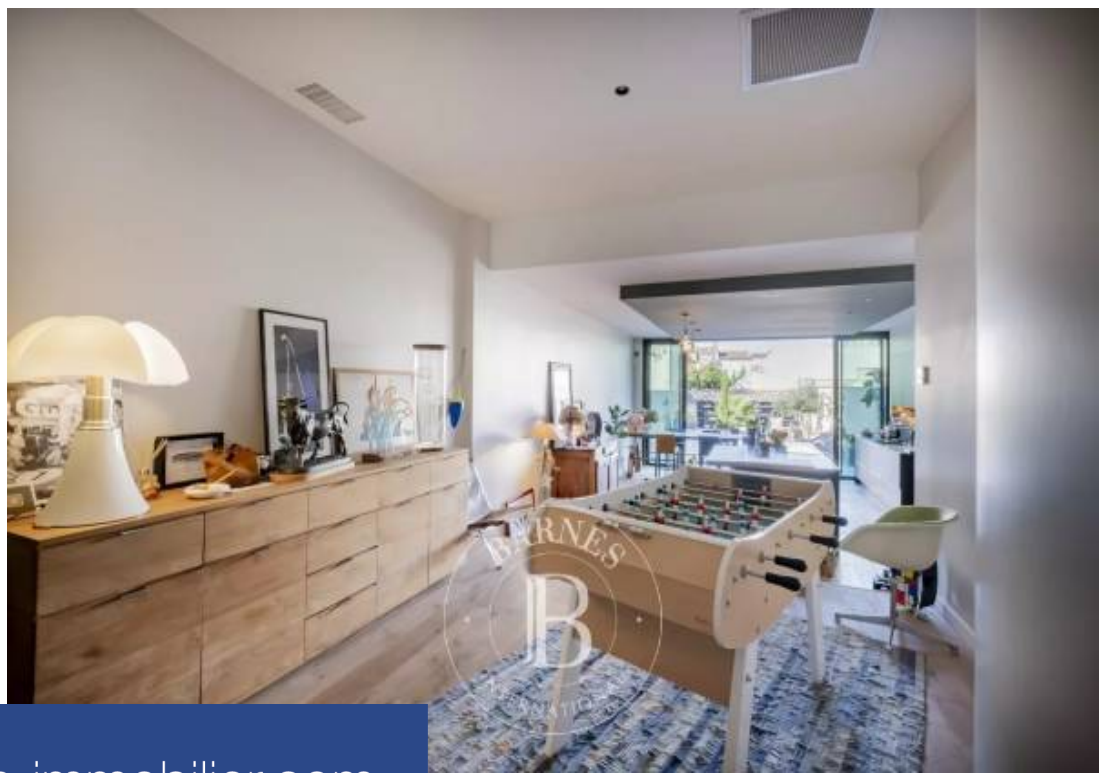

www.residences-immobilier.com