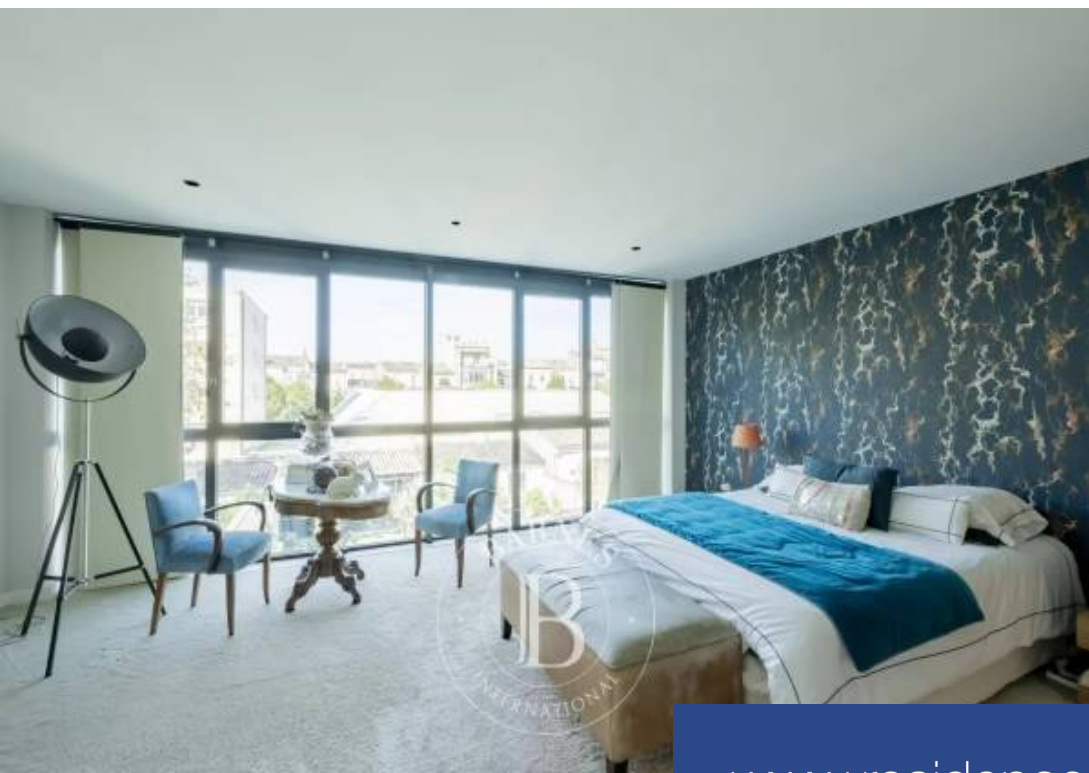

www.residences-immobilier.com