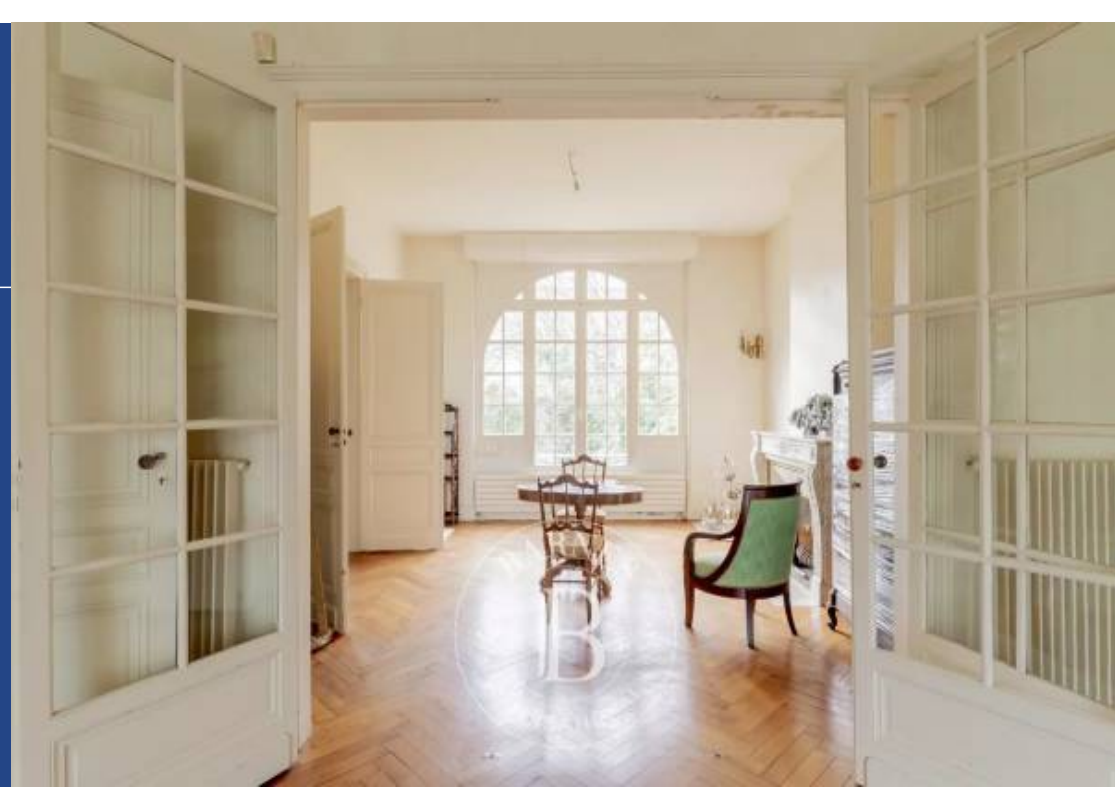

résidences immobilier

Ensemble immobilier exceptionnel, composé de deux maisons à rénover sur un terrain de 900 m² et actuellement divisé en deux appartements, avec jardin d'accueil de 220 m² et jardin de 385 m² donnant sur le Parc Bordelais. Le premier appartement comprend un salon, une salle à manger, une cuisine, une buanderie, quatre chambres, trois salles d'eau et un garage. Le second appartement est un duplex avec terrasse qui comprend un double living, un bureau, quatre chambres, trois salles de bains, une cave et un garage. Fort potentiel pour ce bien unique à Bordeaux.

BARNES BORDEAUX

38 COURS GEORGES CLEMENCEAU - 33000 BORDEAUX

[Contacter l'agence](#)

[Voir tous les biens de cette agence](#)