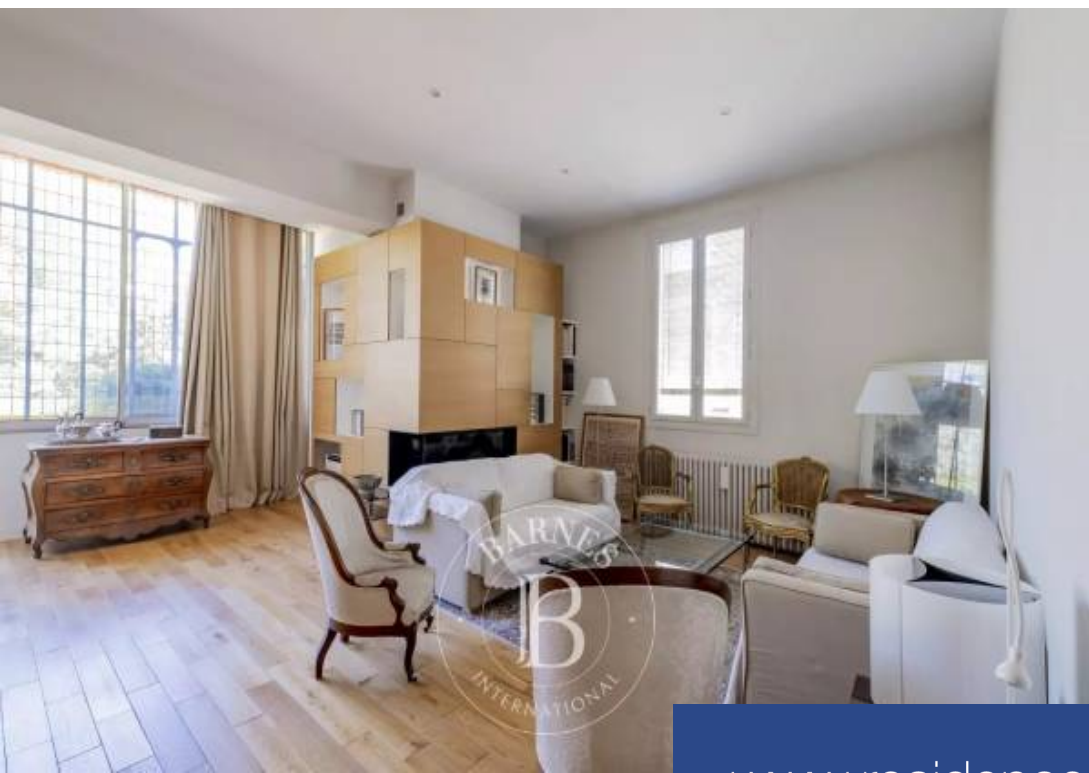

www.residences-immobilier.com