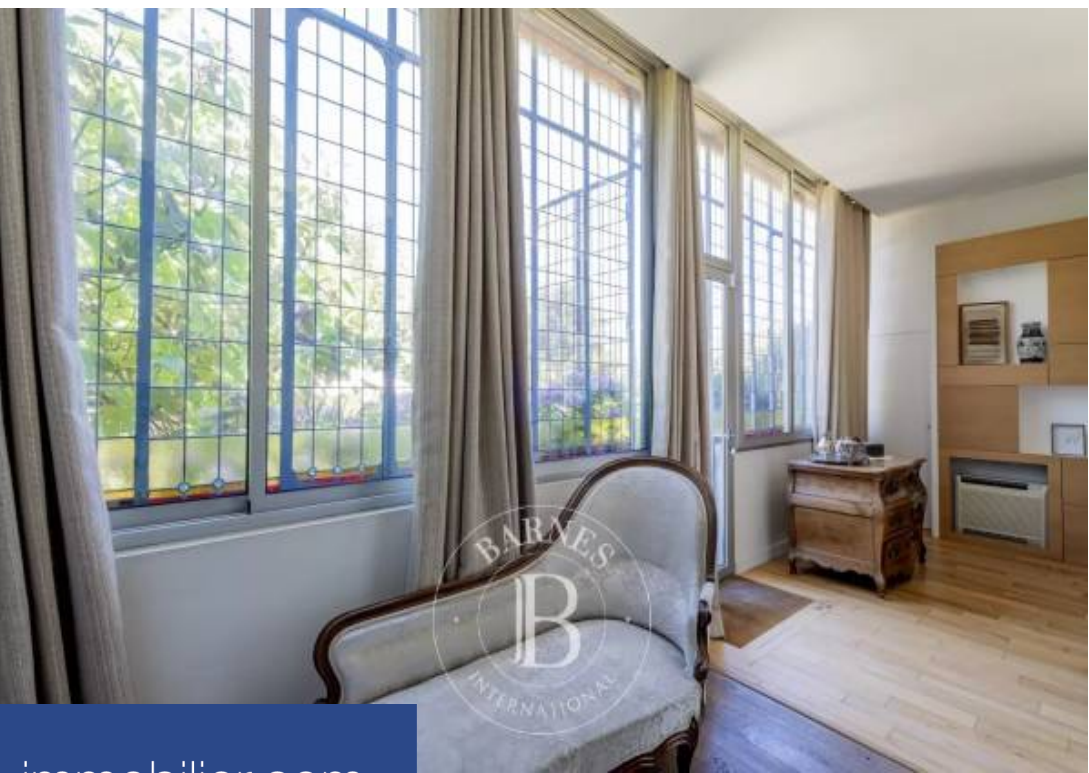

www.residences-immobilier.com