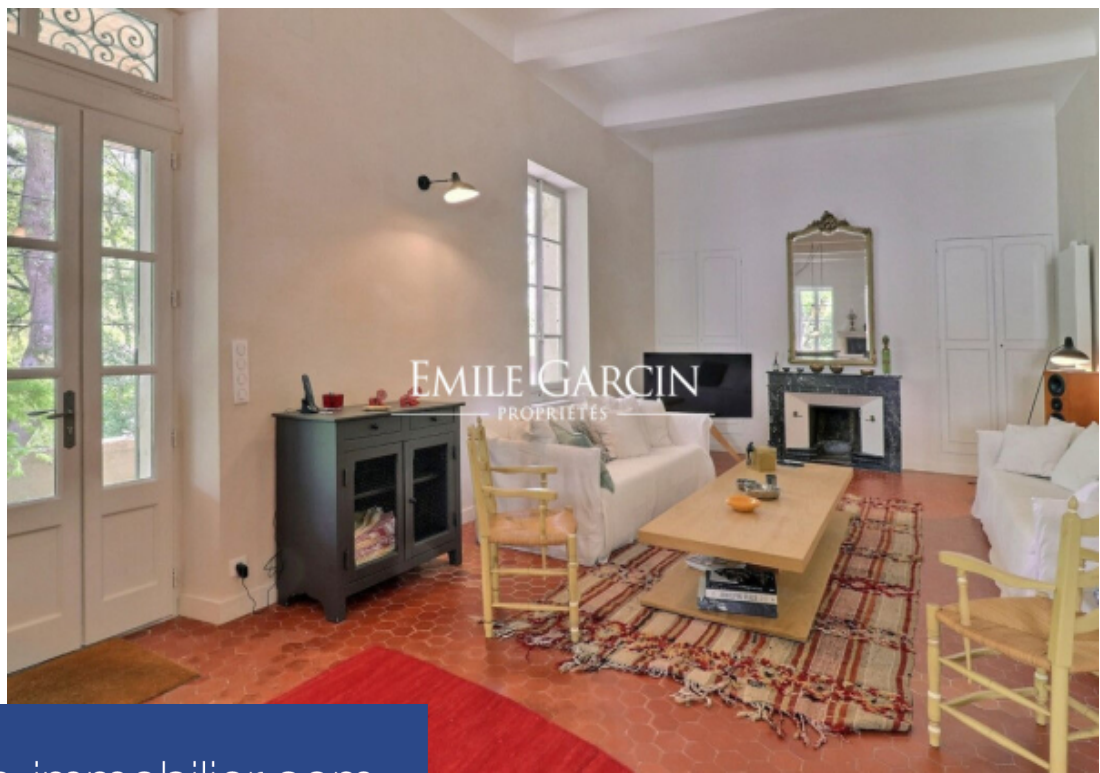

www.residences-immobilier.com