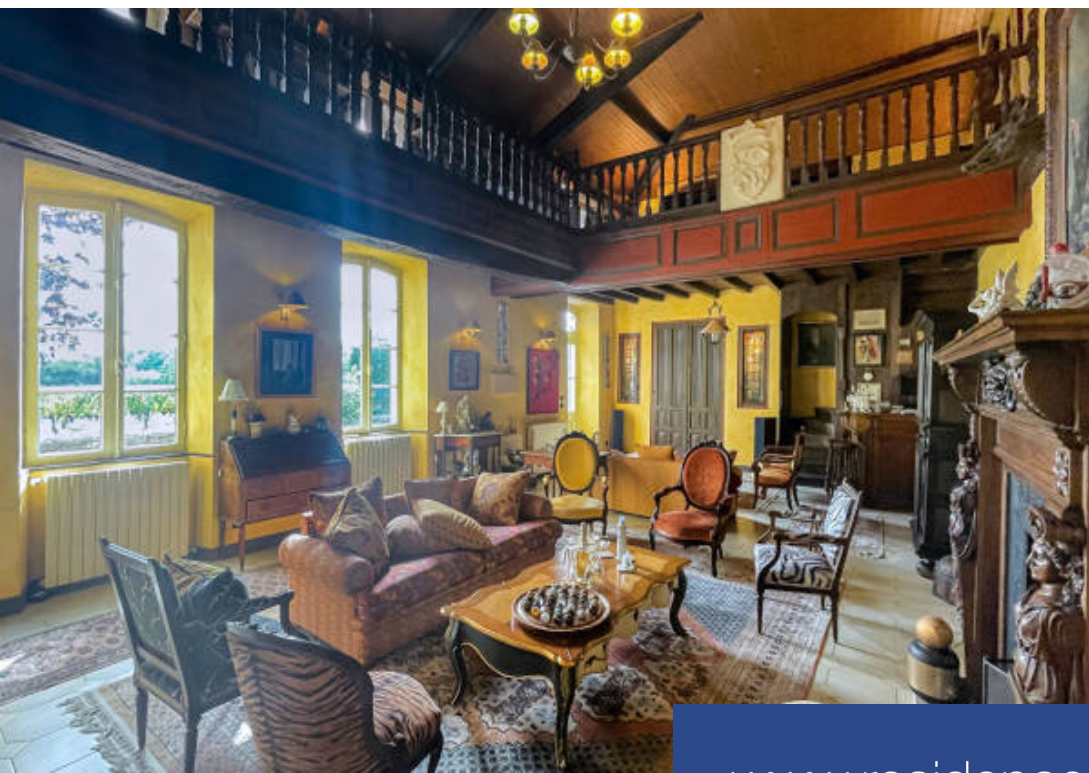

www.residences-immobilier.com