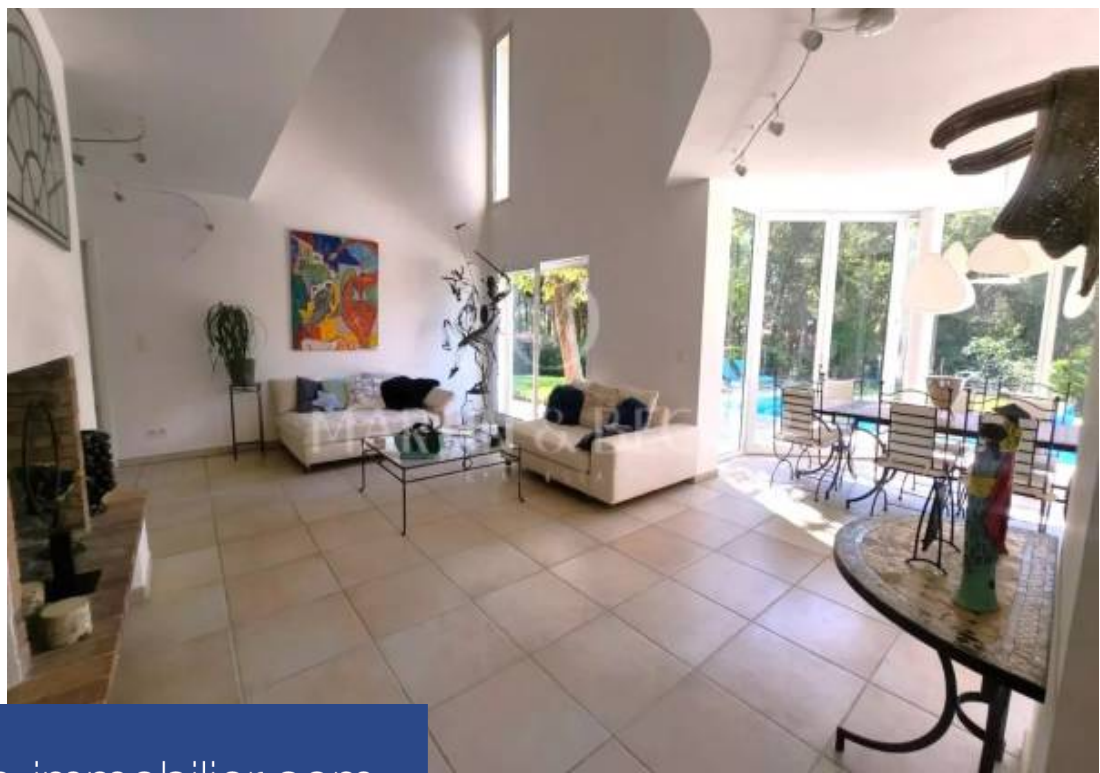

www.residences-immobilier.com