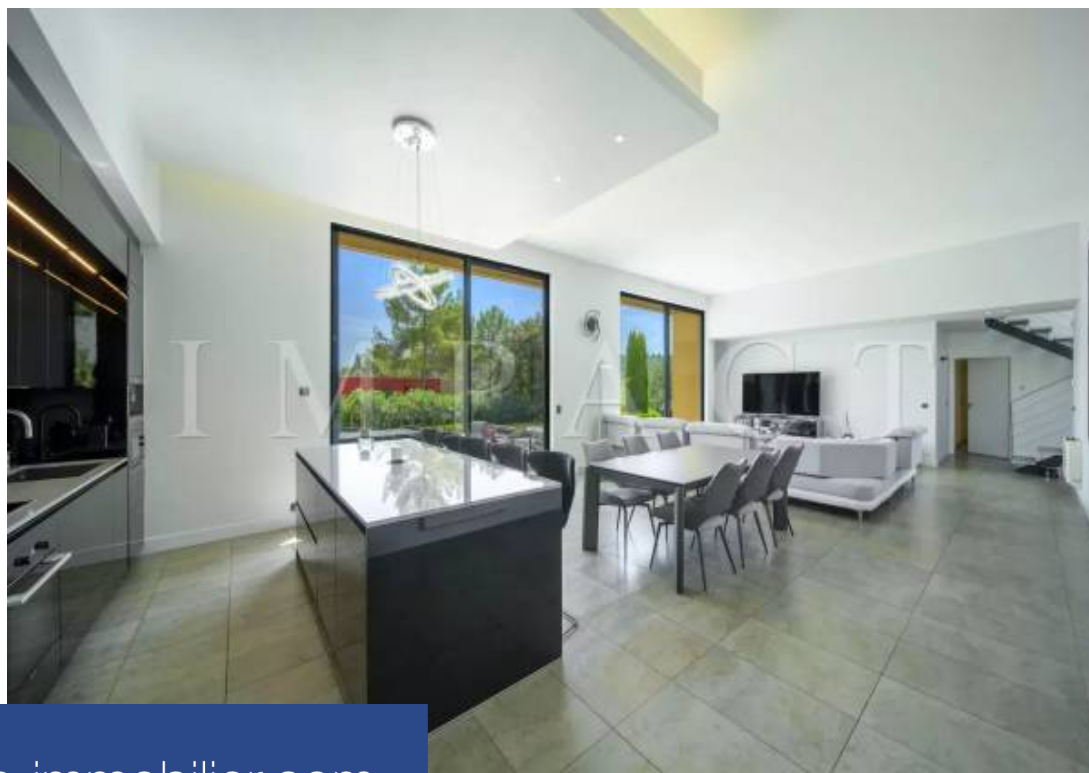

www.residences-immobilier.com