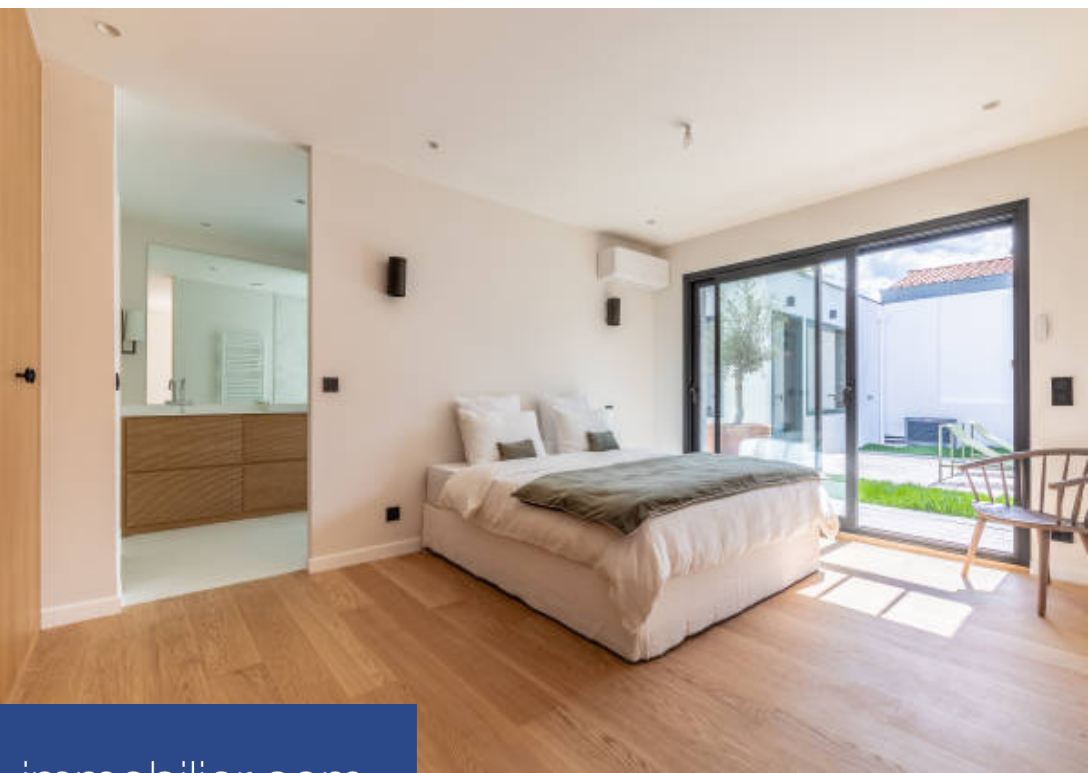

www.residences-immobilier.com