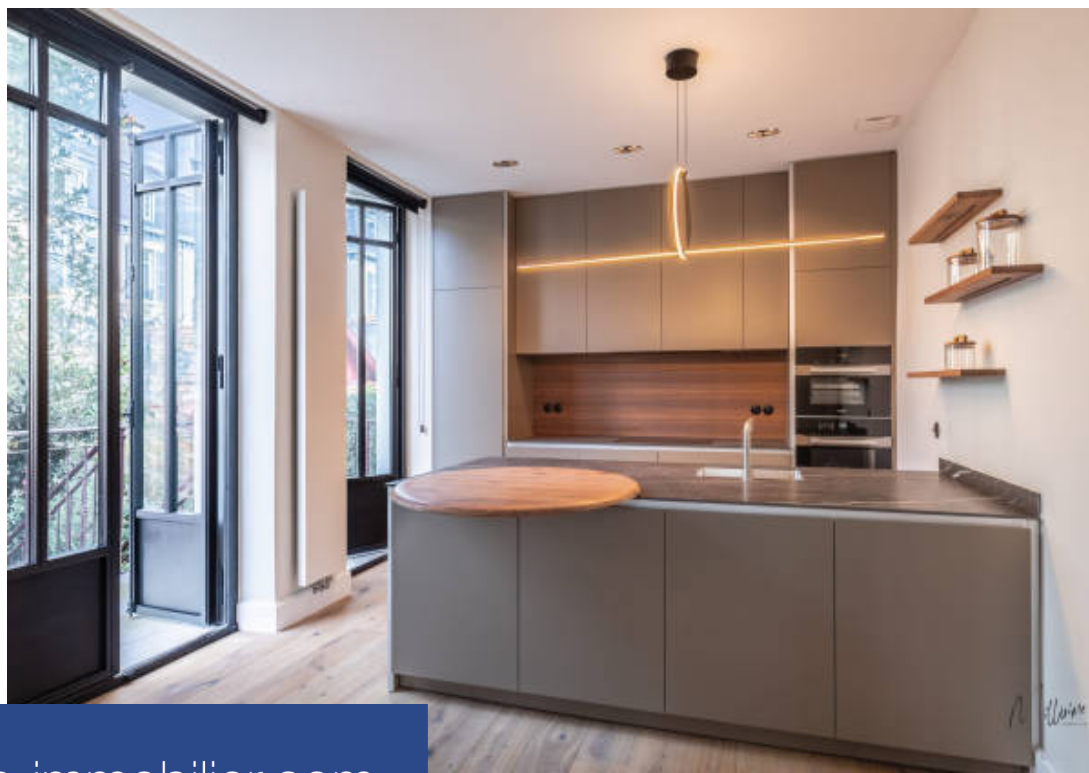

www.residences-immobilier.com