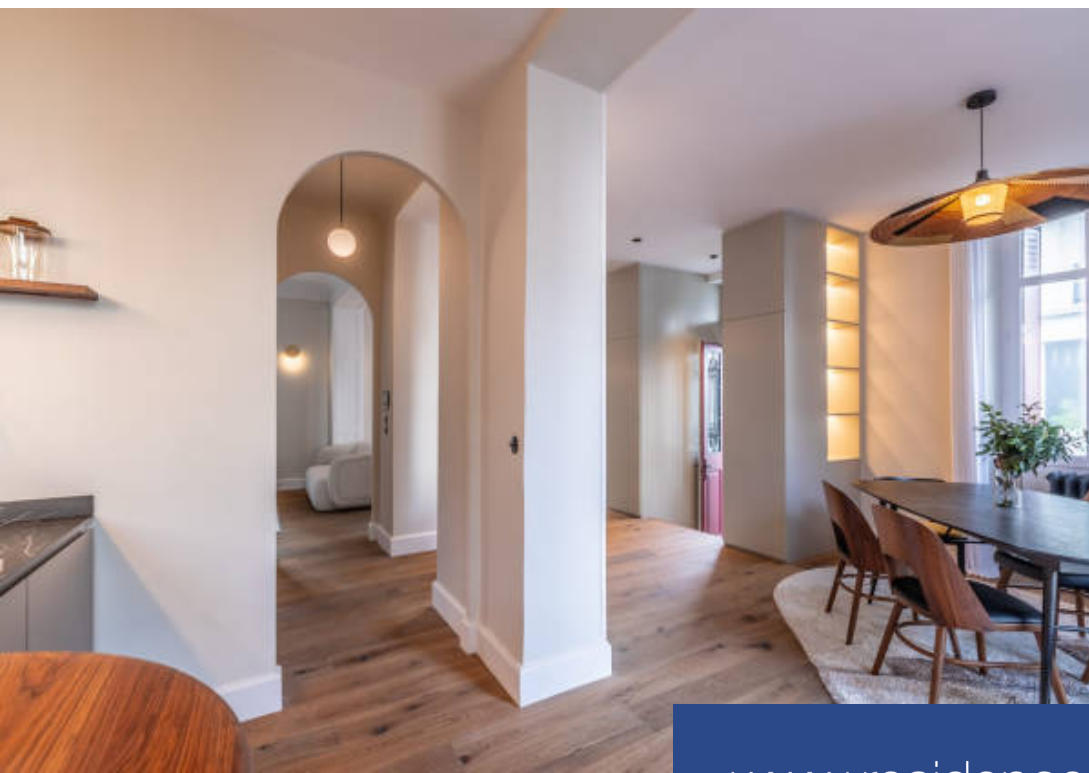

www.residences-immobilier.com