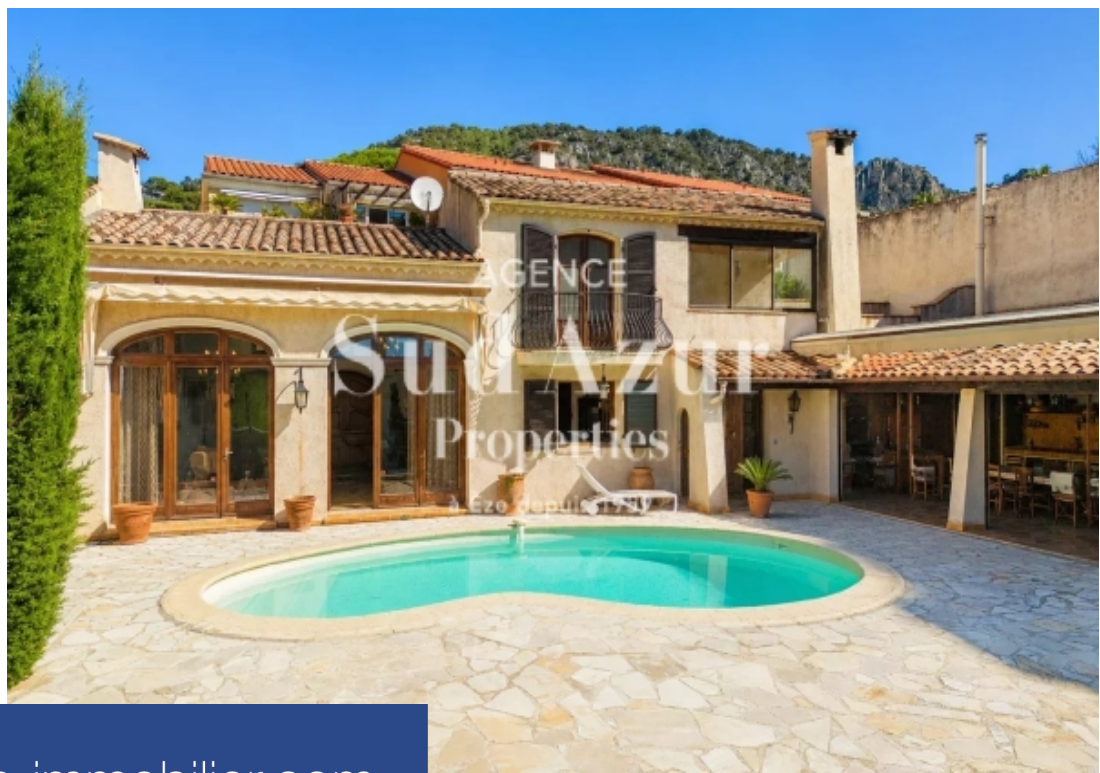

www.residences-immobilier.com