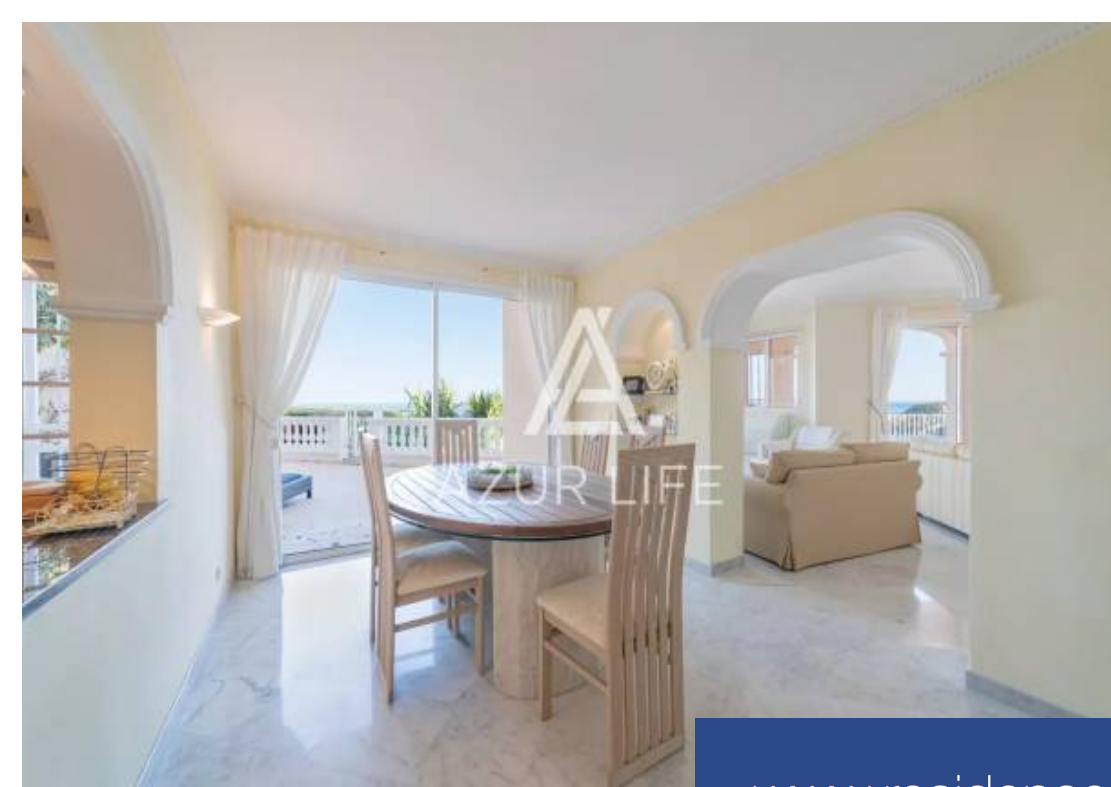

www.residences-immobilier.com