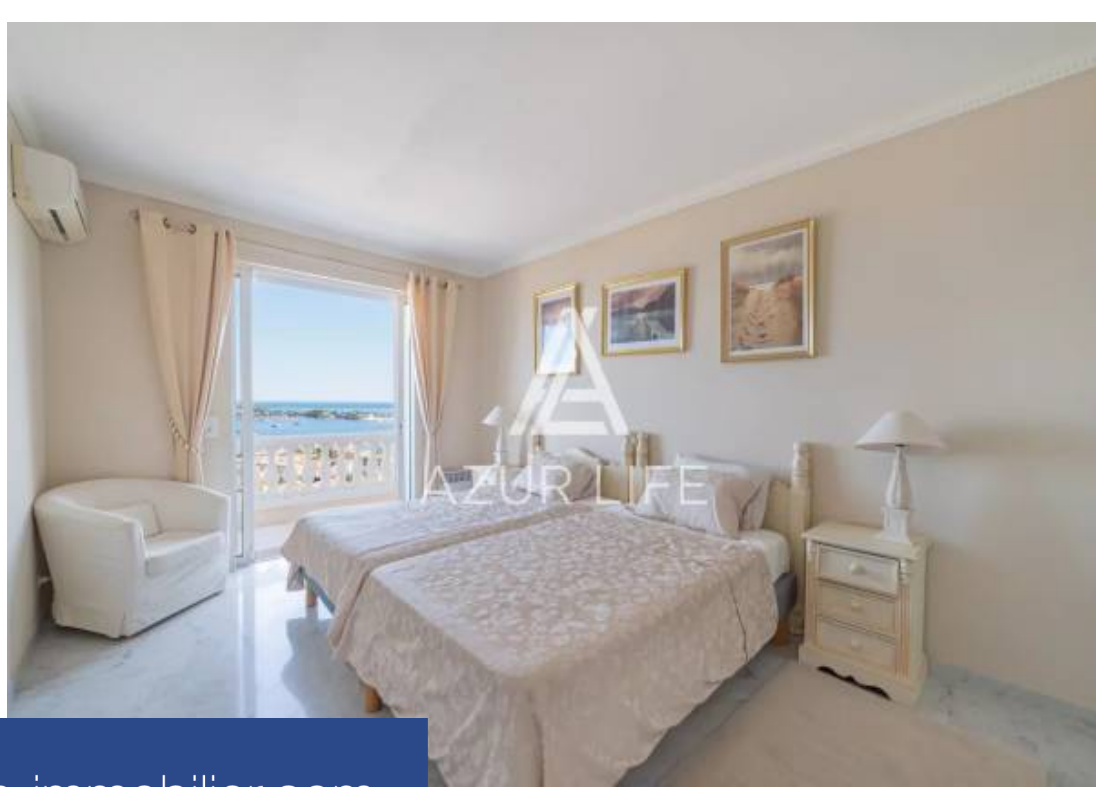

www.residences-immobilier.com