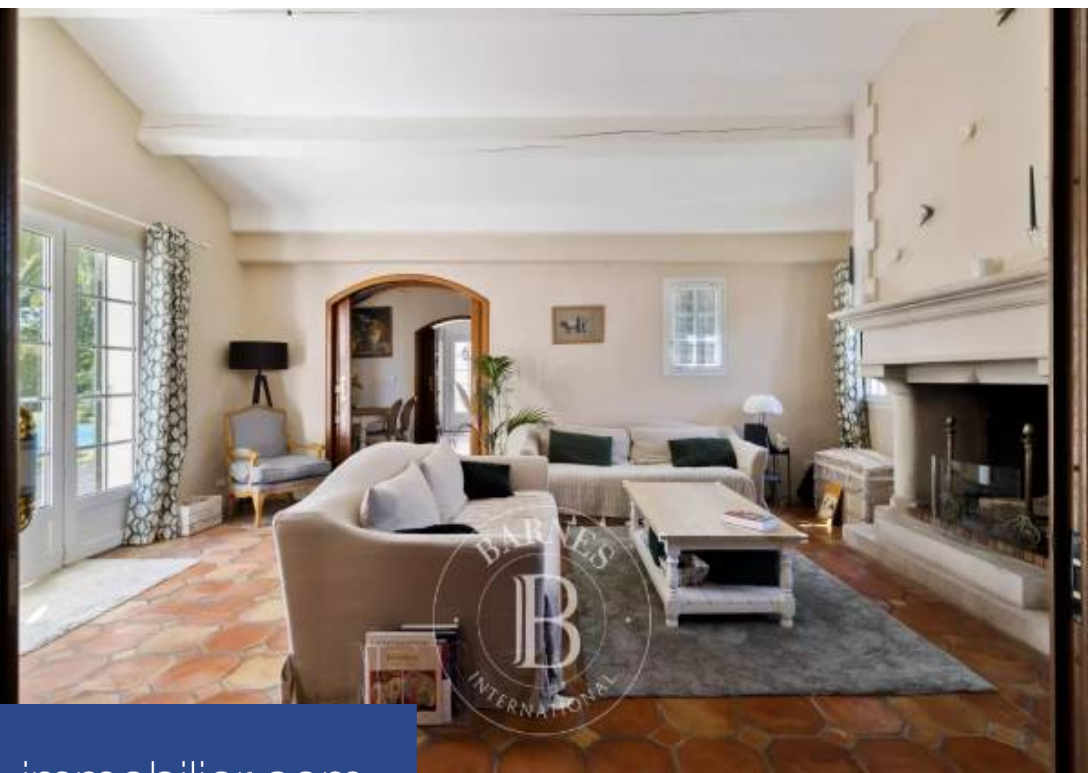

www.residences-immobilier.com