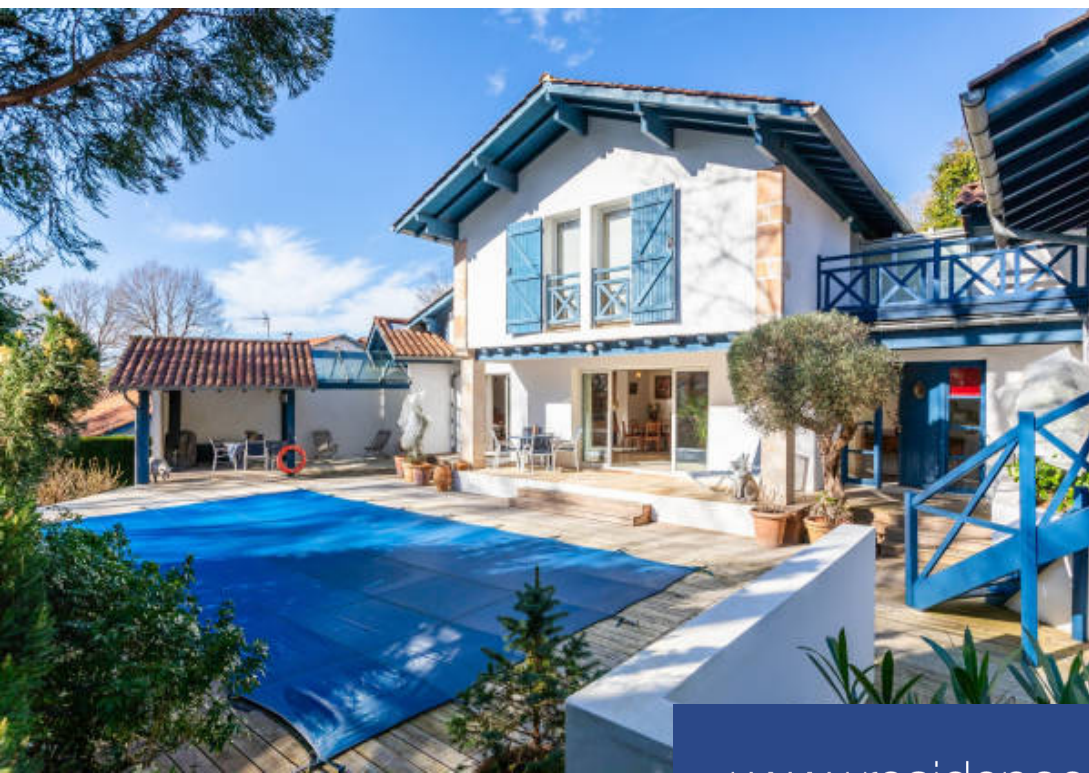

www.residences-immobilier.com