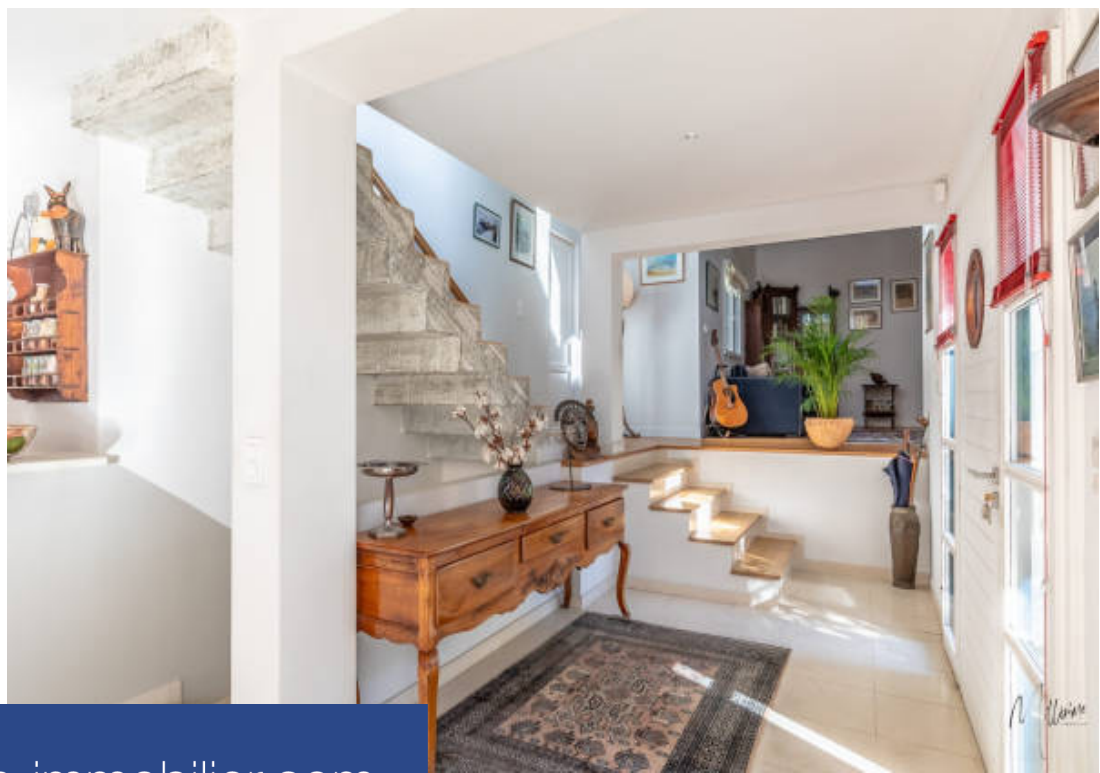

www.residences-immobilier.com