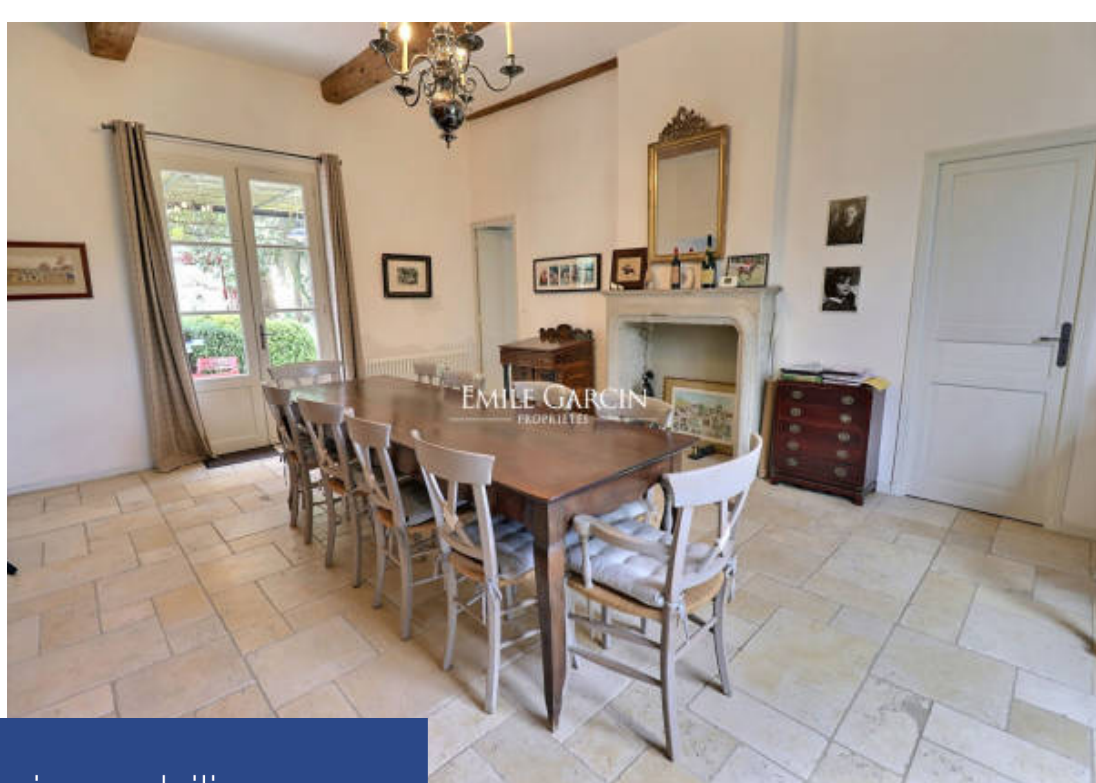

www.residences-immobilier.com