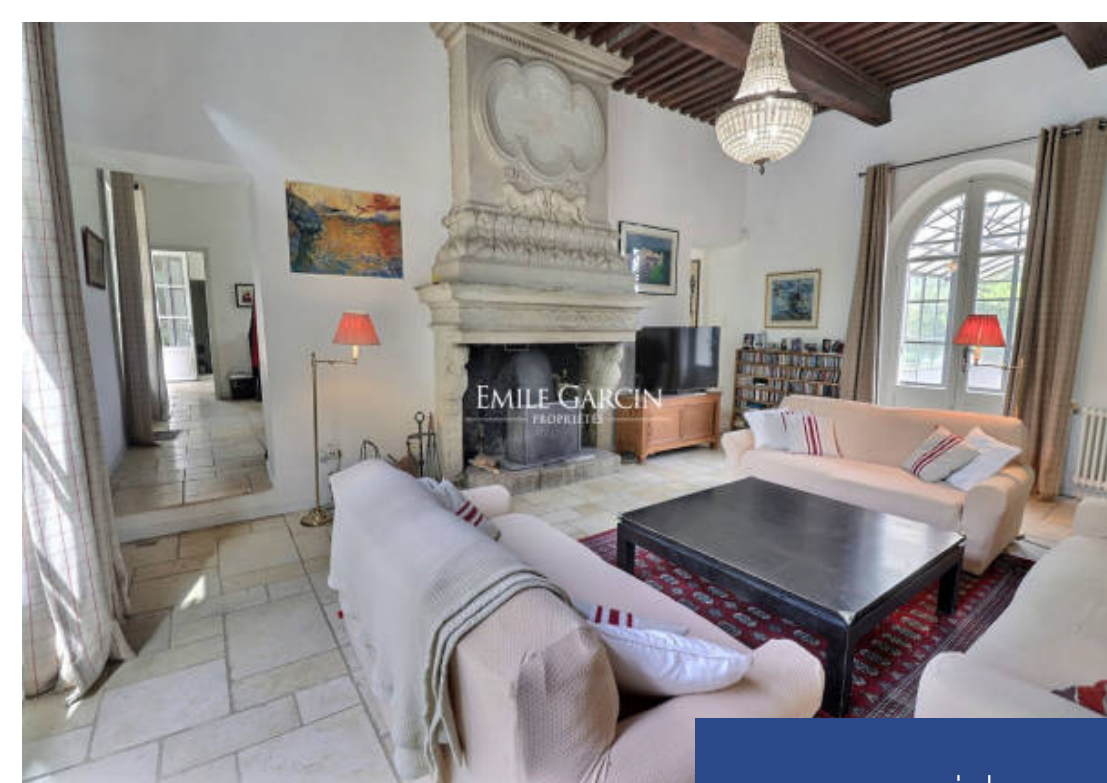

www.residences-immobilier.com