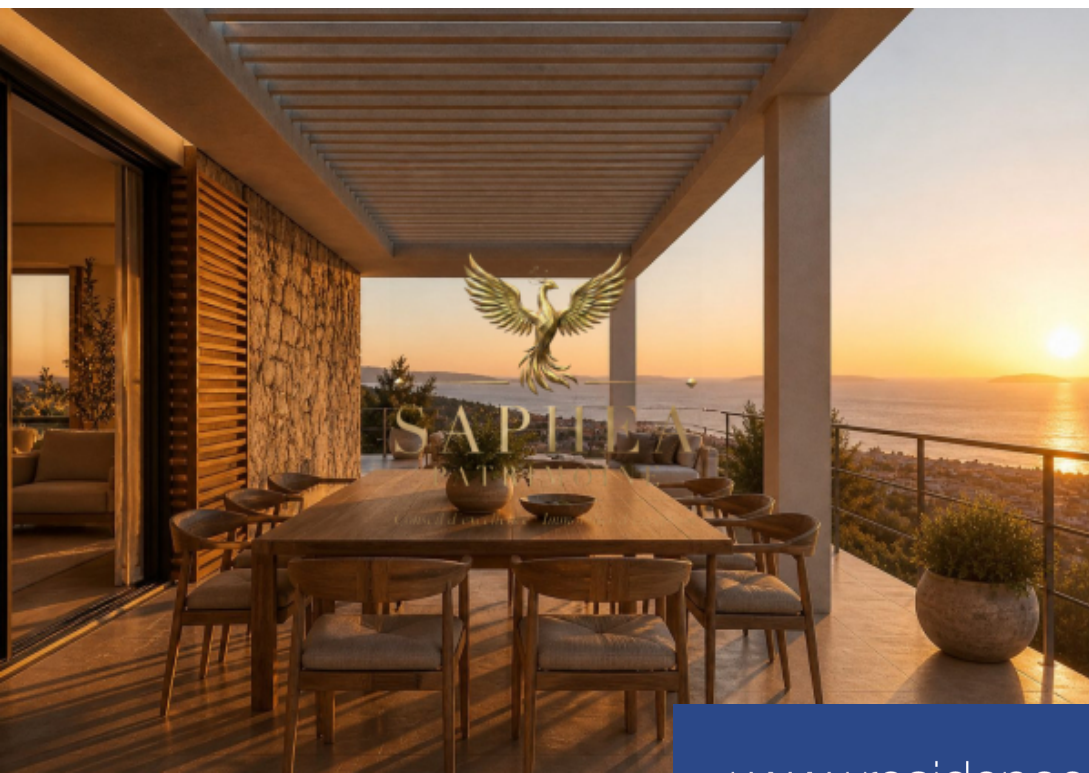

www.residences-immobilier.com