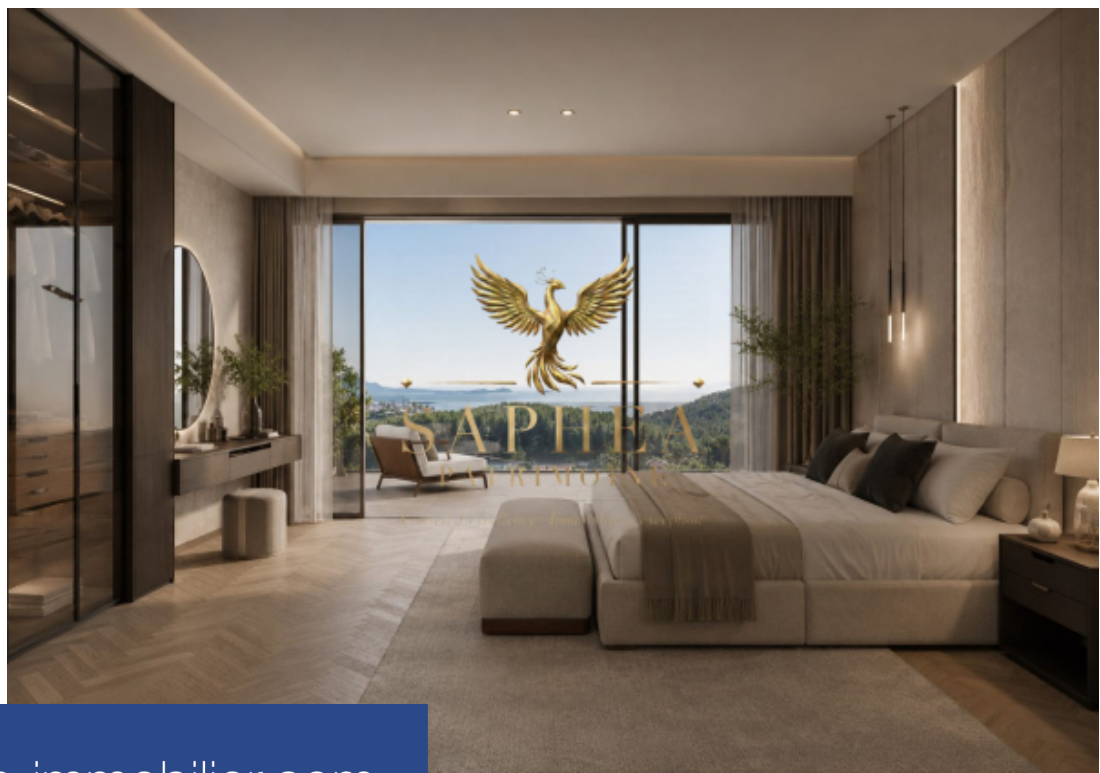

www.residences-immobilier.com