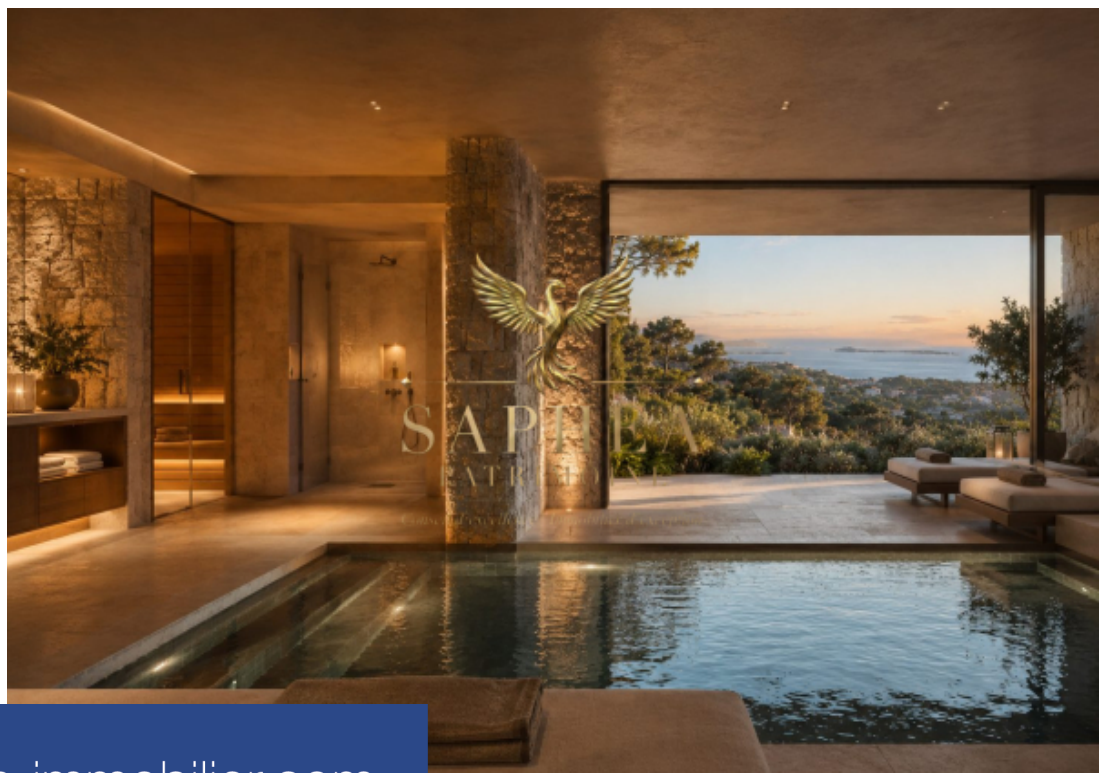

www.residences-immobilier.com