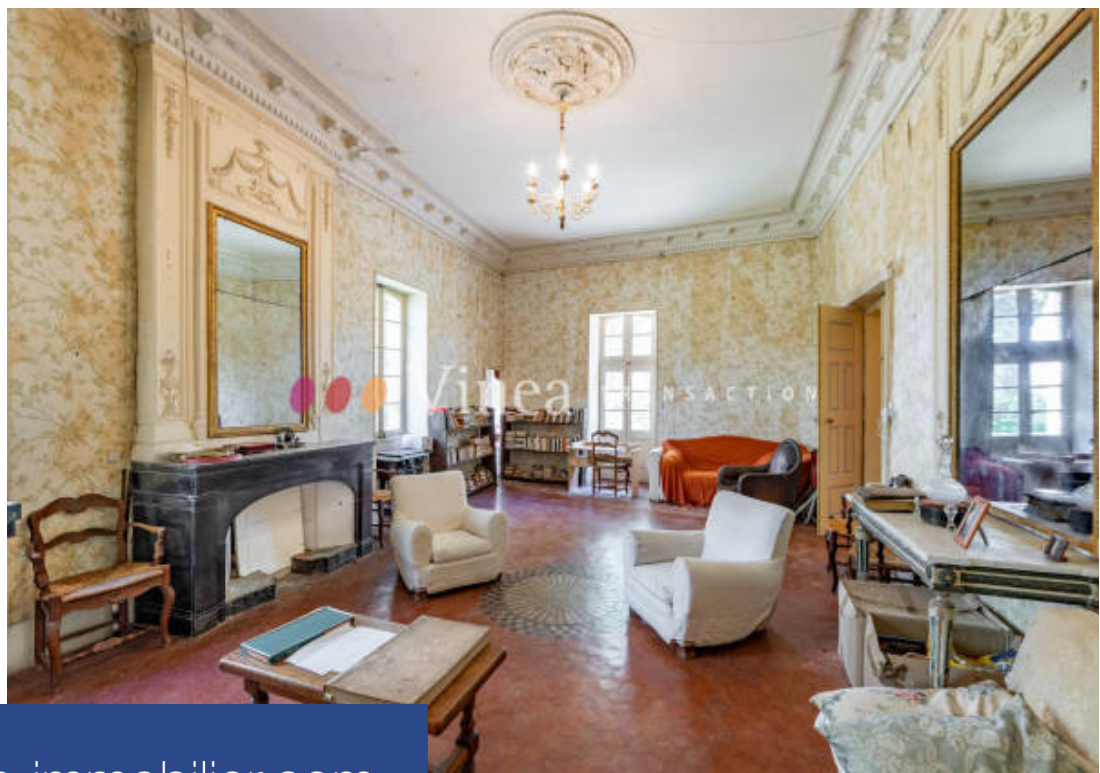

www.residences-immobilier.com