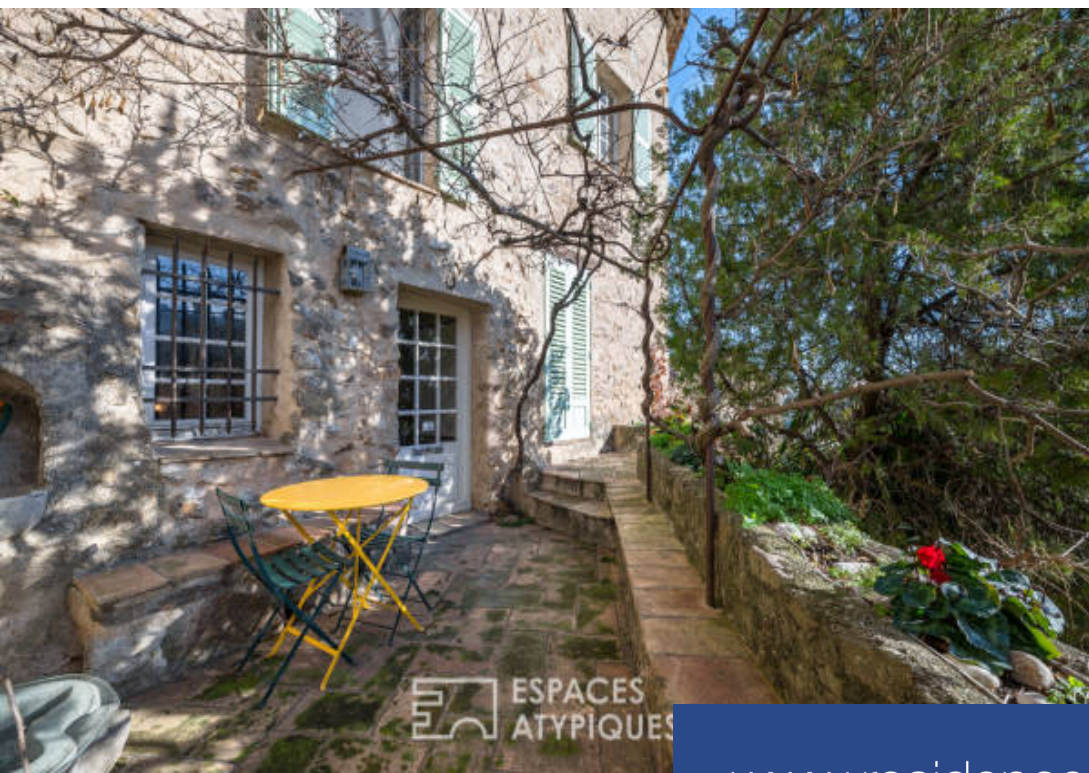

www.residences-immobilier.com