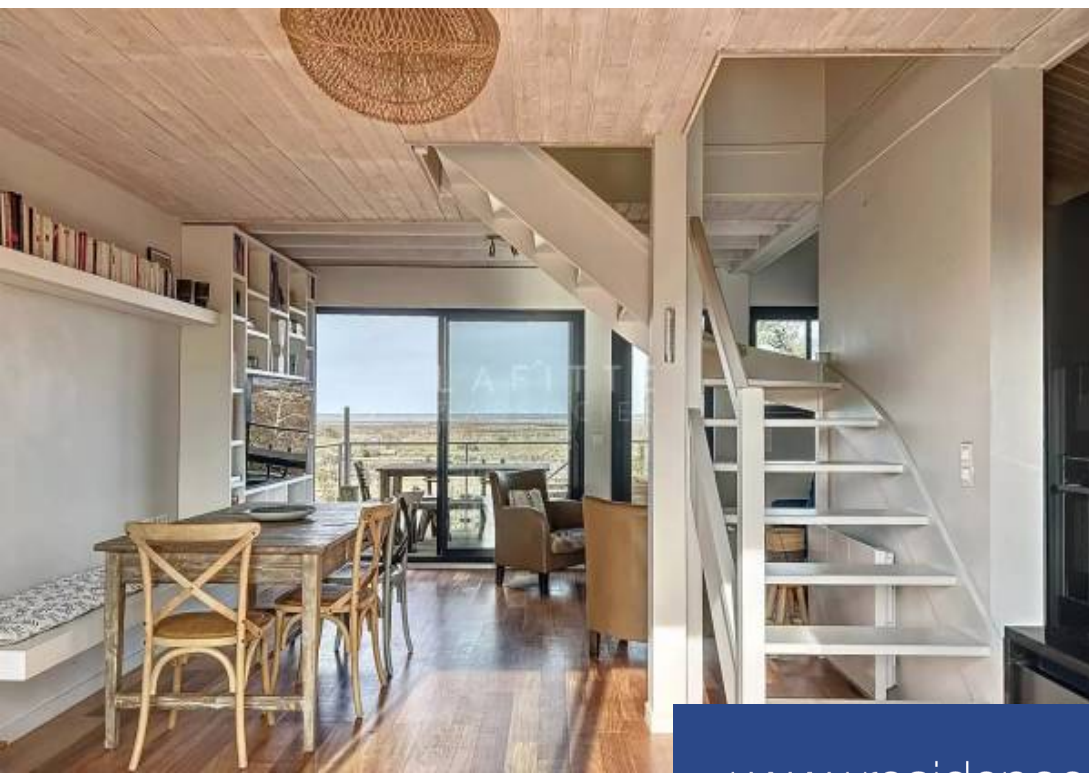

www.residences-immobilier.com