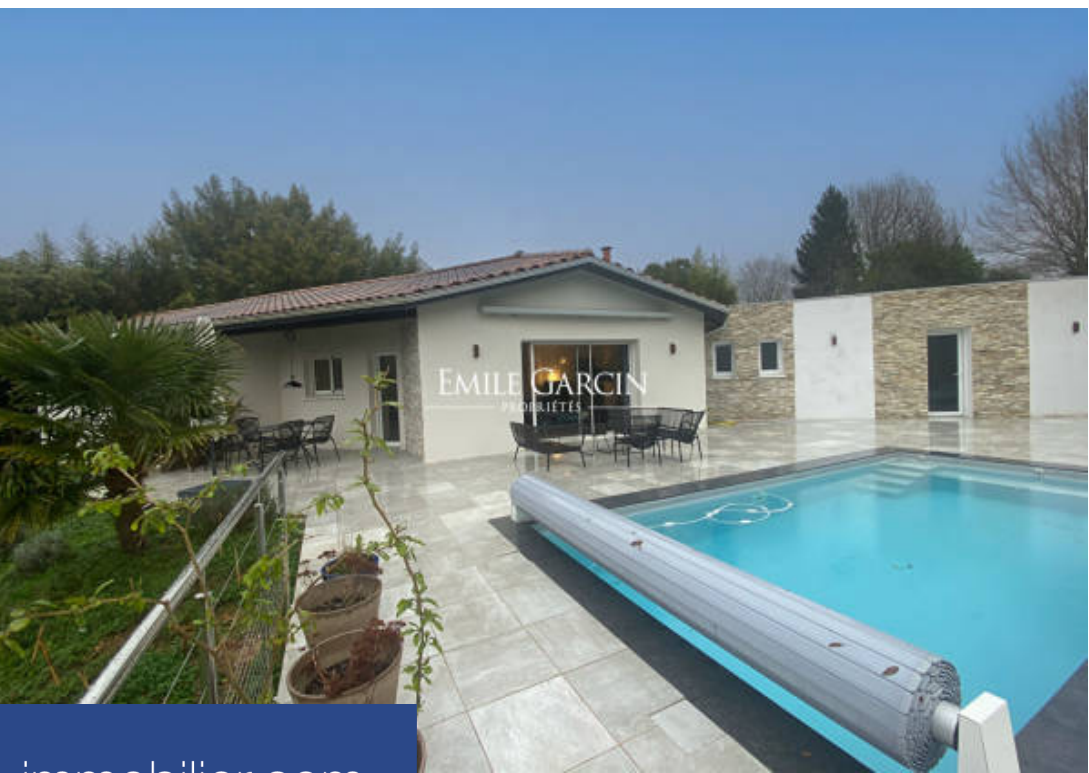

www.residences-immobilier.com