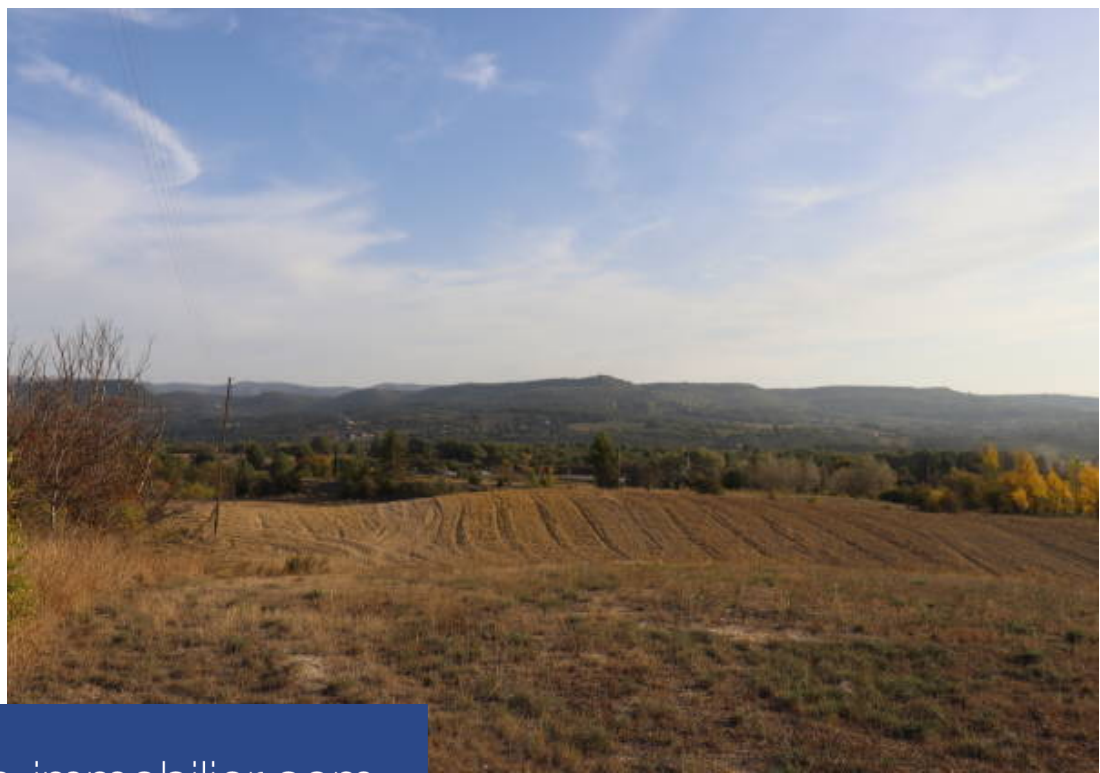

www.residences-immobilier.com