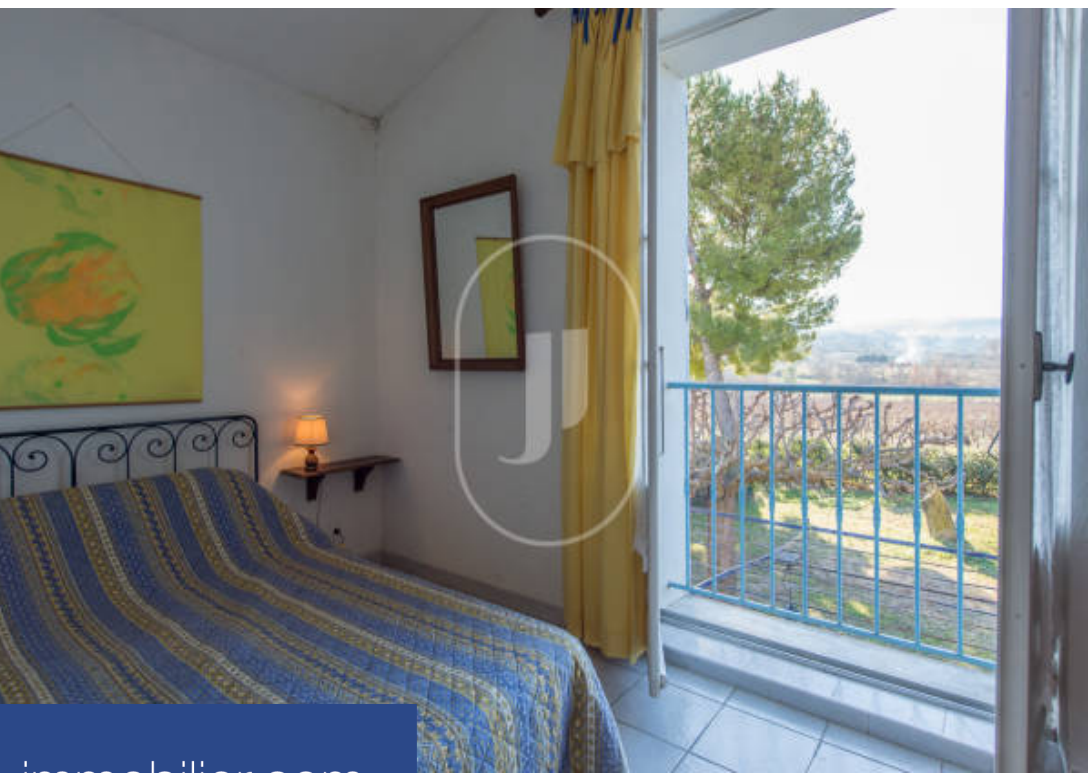

www.residences-immobilier.com