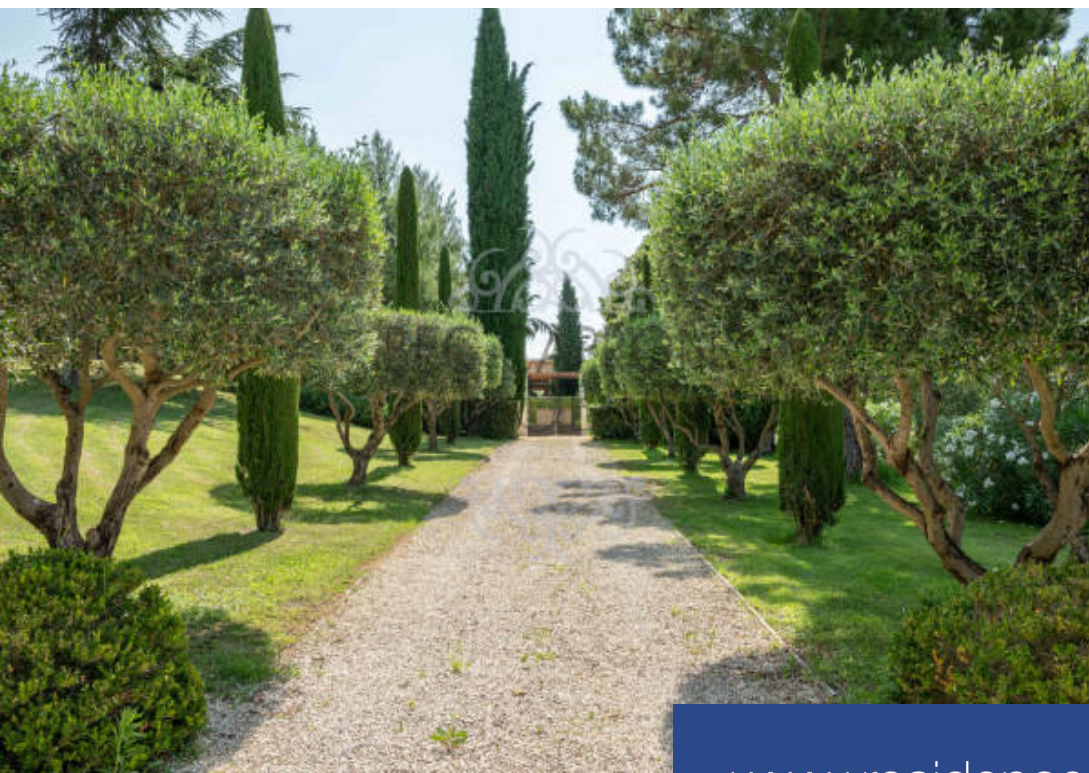

www.residences-immobilier.com