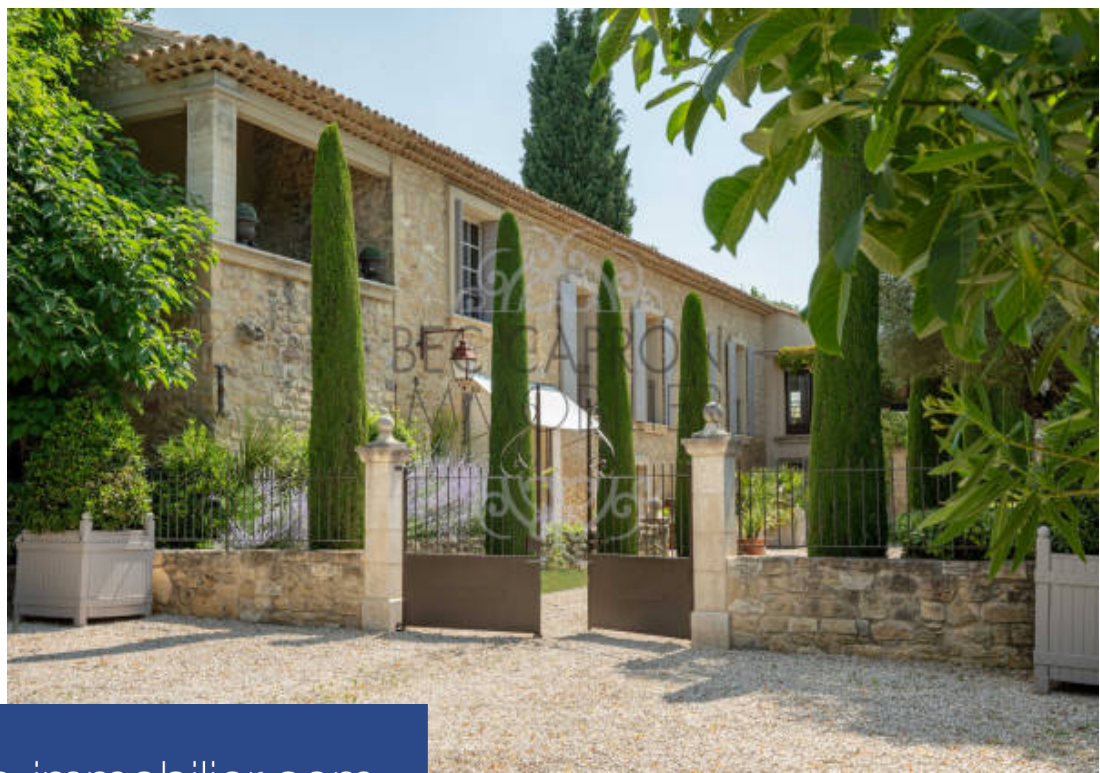

www.residences-immobilier.com