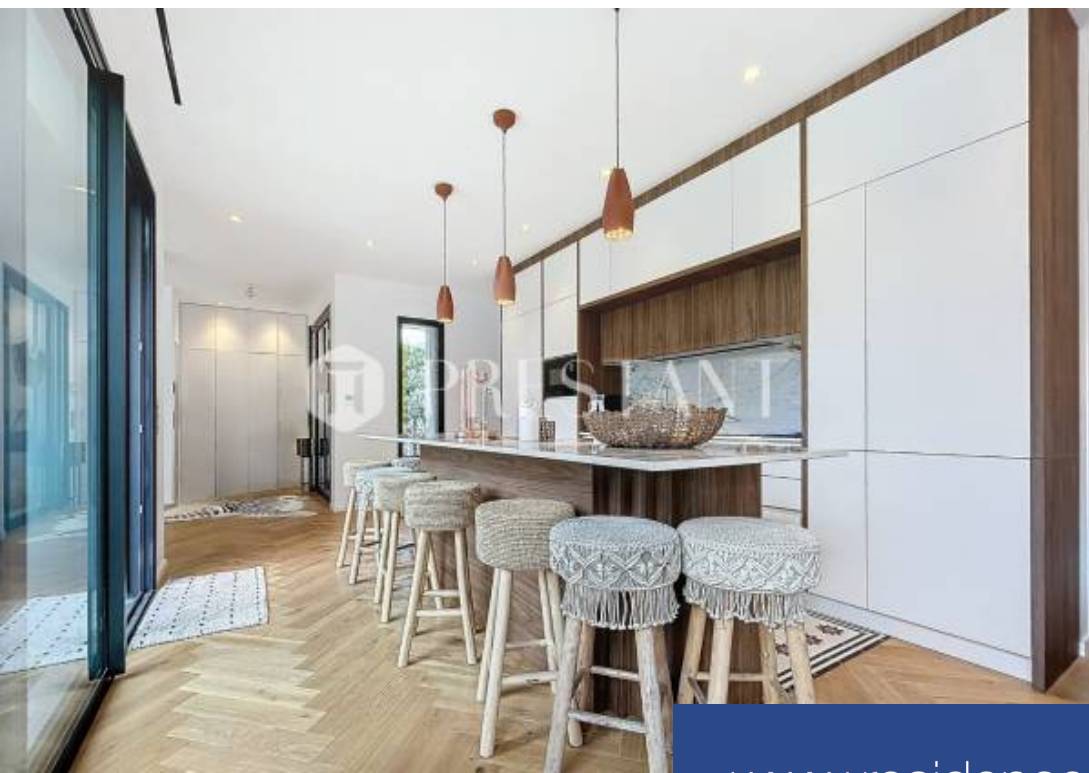

www.residences-immobilier.com