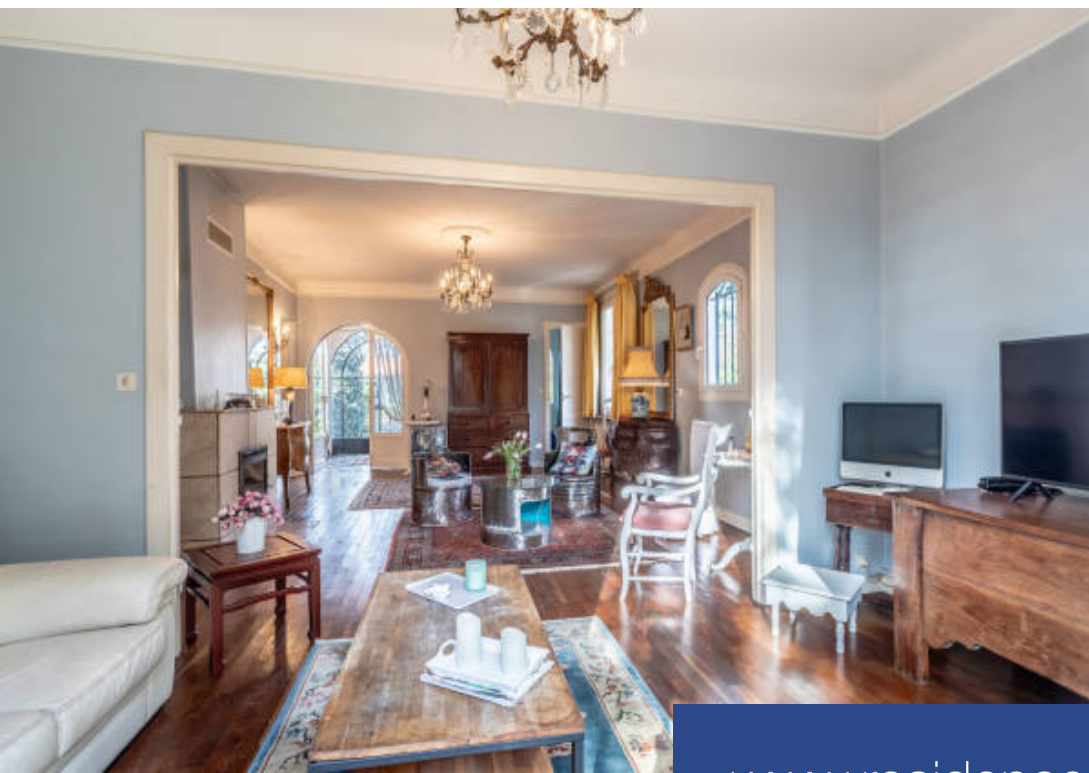

www.residences-immobilier.com