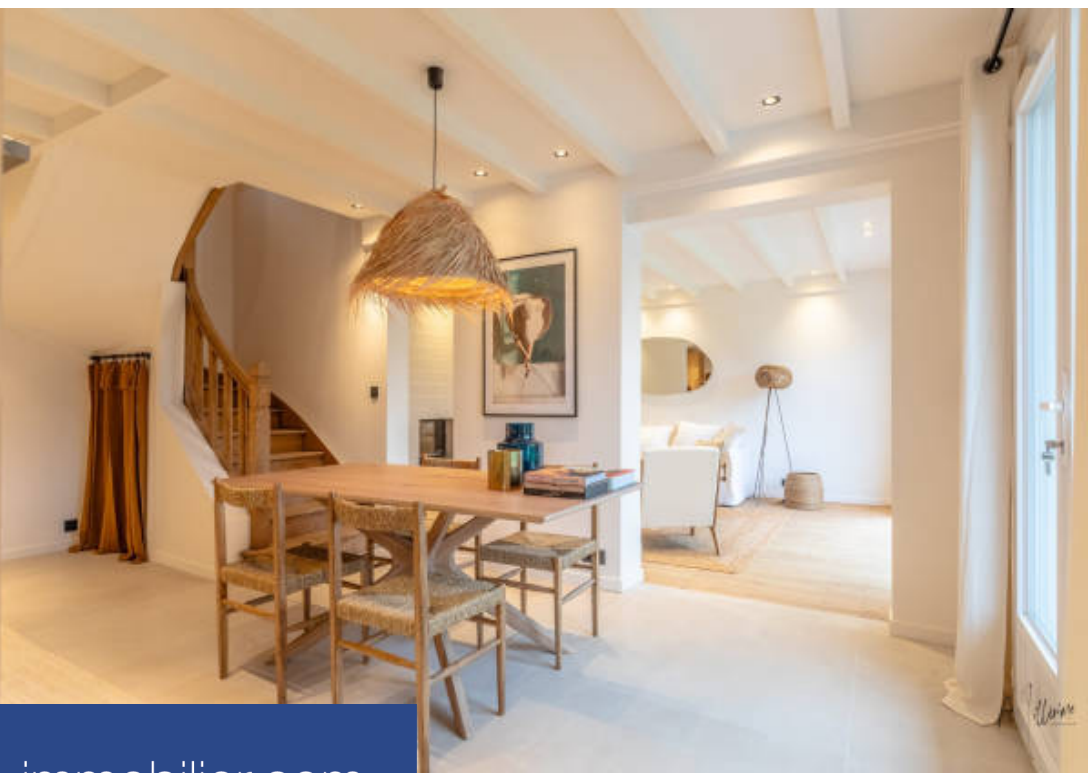

www.residences-immobilier.com