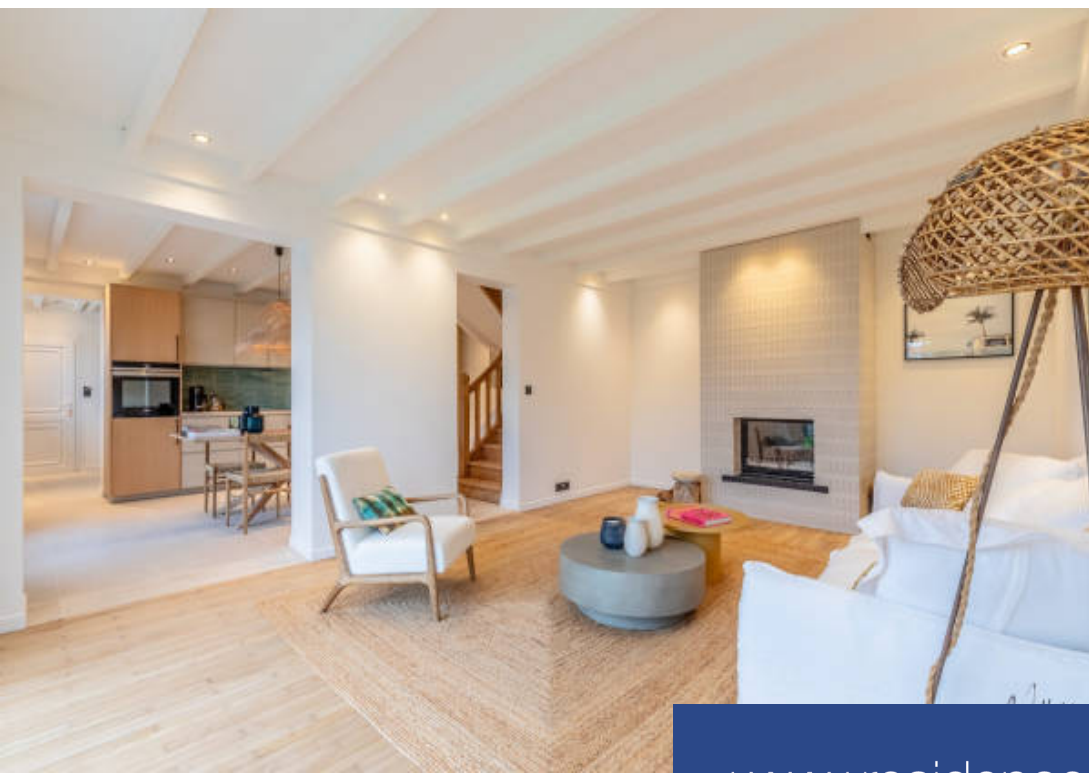

www.residences-immobilier.com