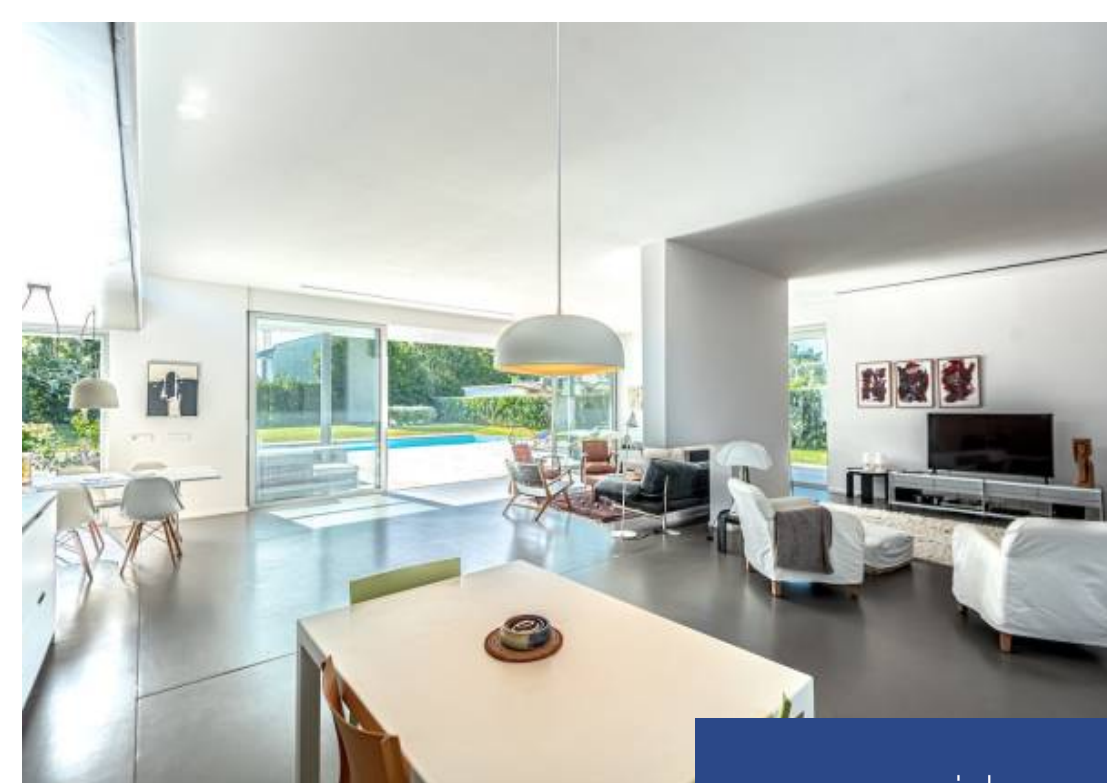

www.residences-immobilier.com