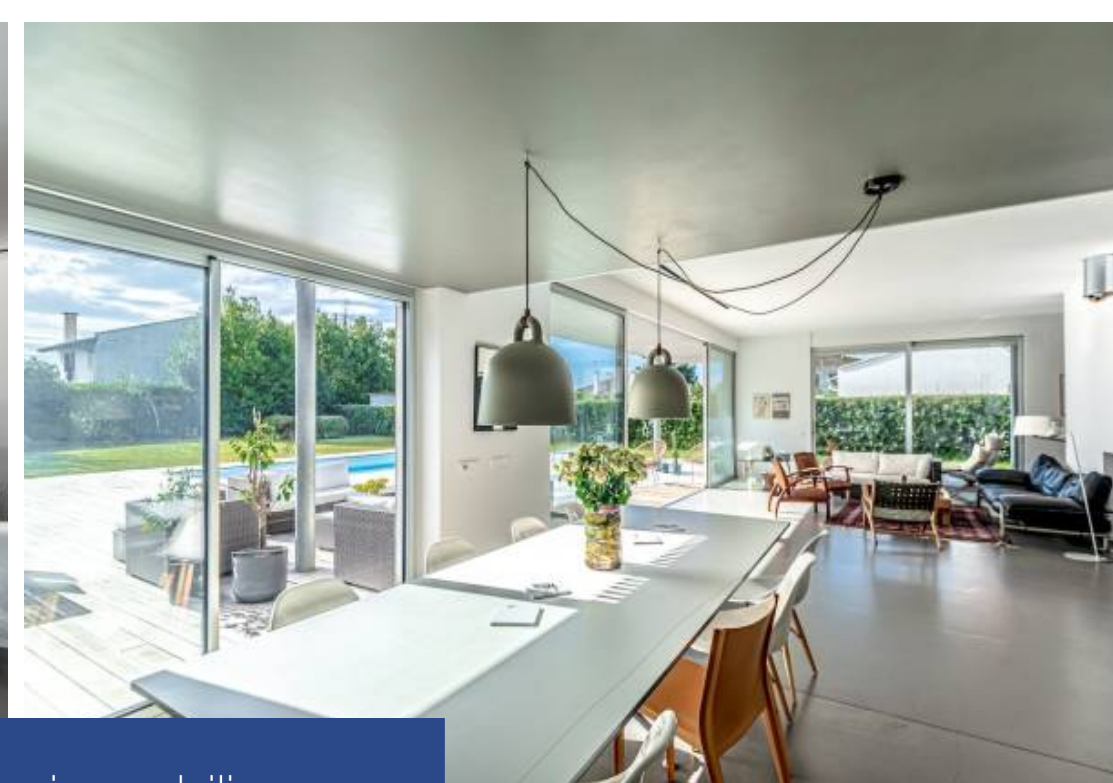

www.residences-immobilier.com