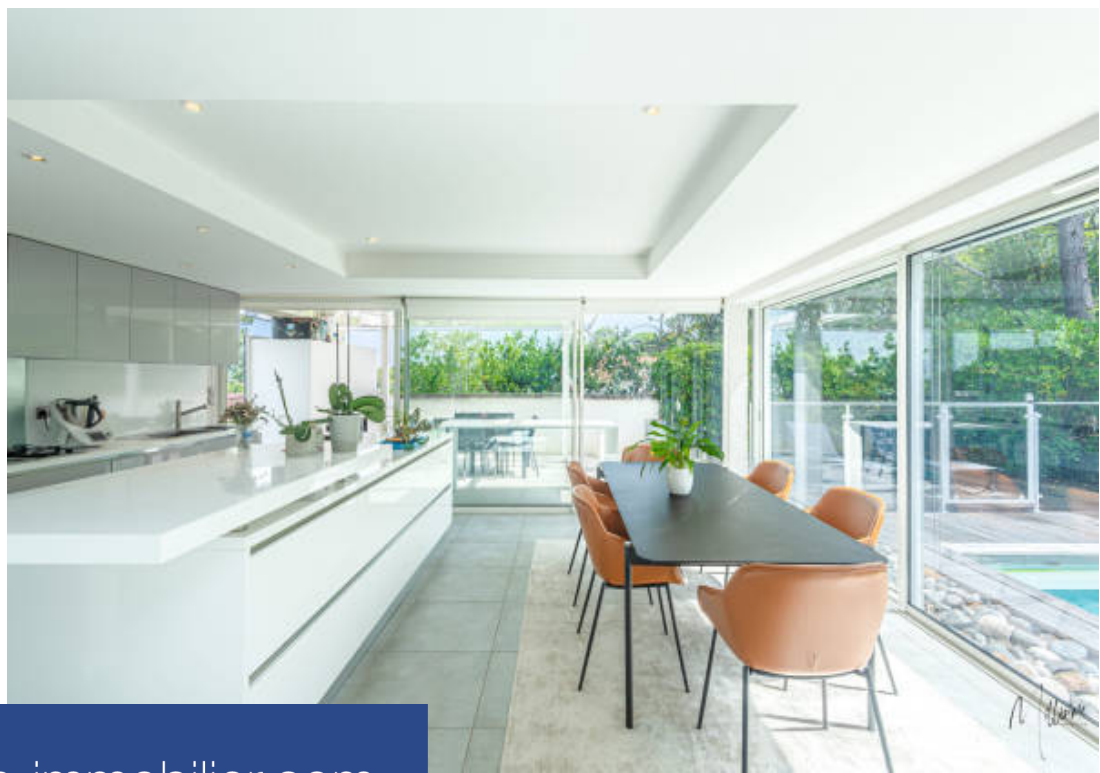

www.residences-immobilier.com