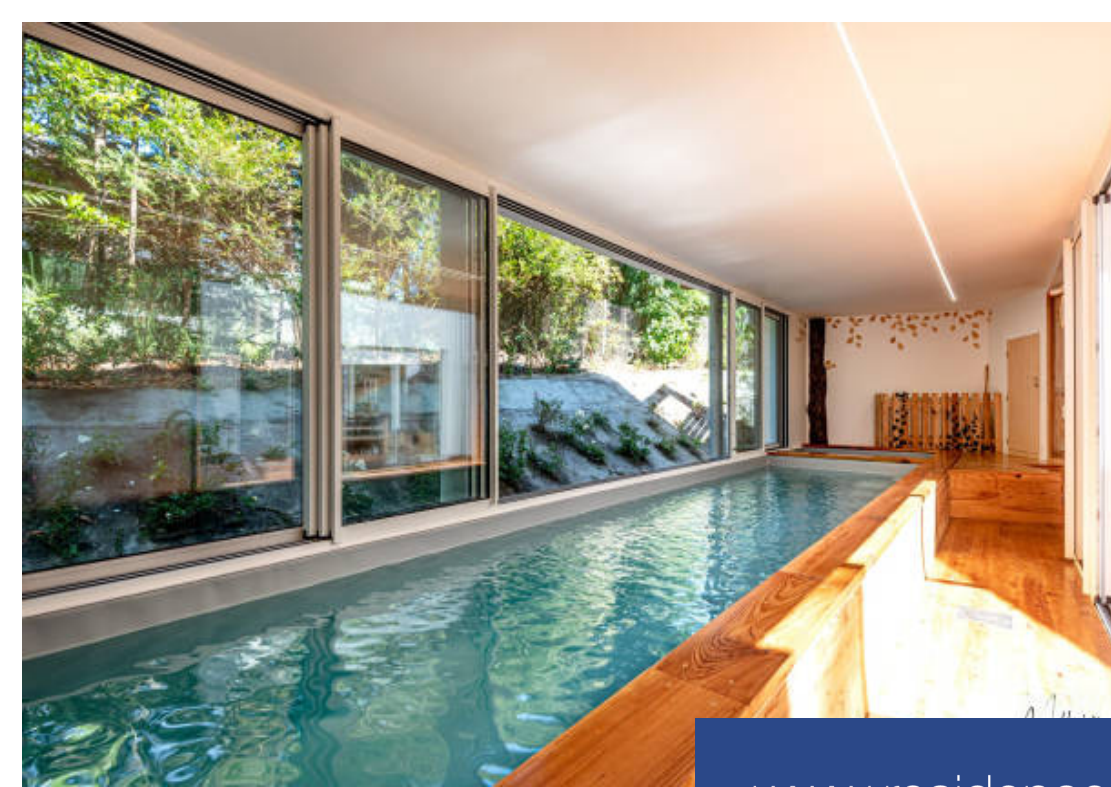

www.residences-immobilier.com