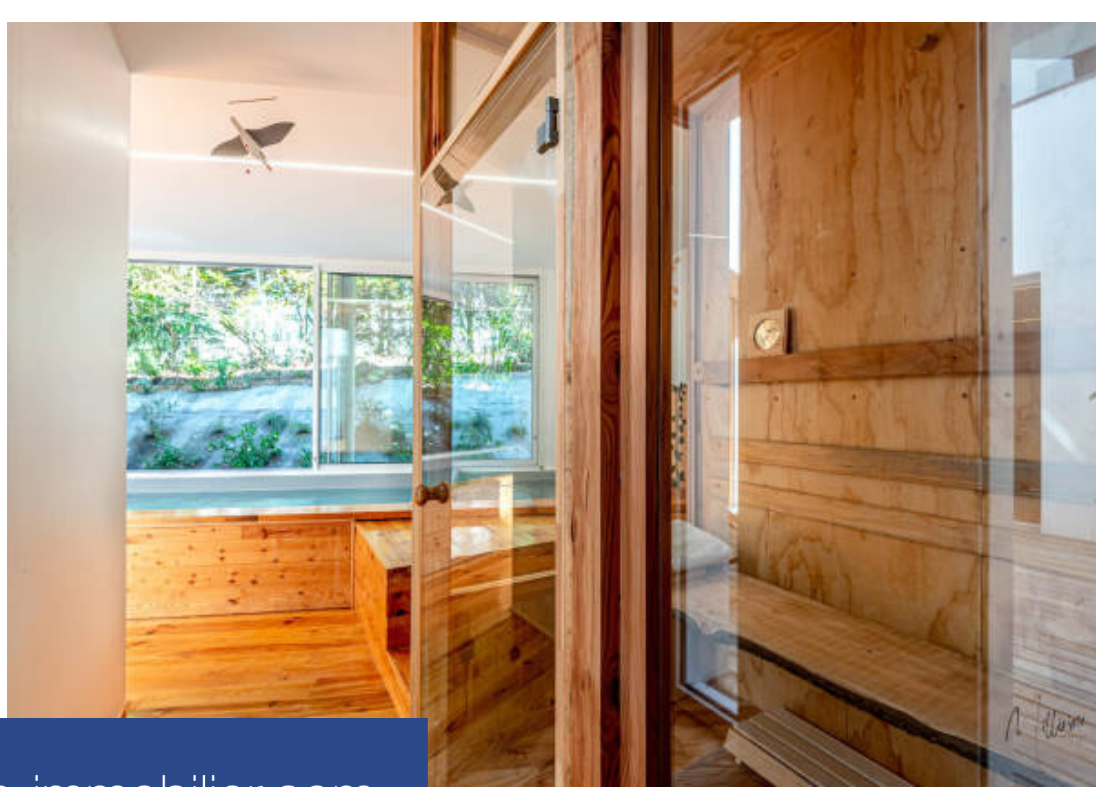

www.residences-immobilier.com